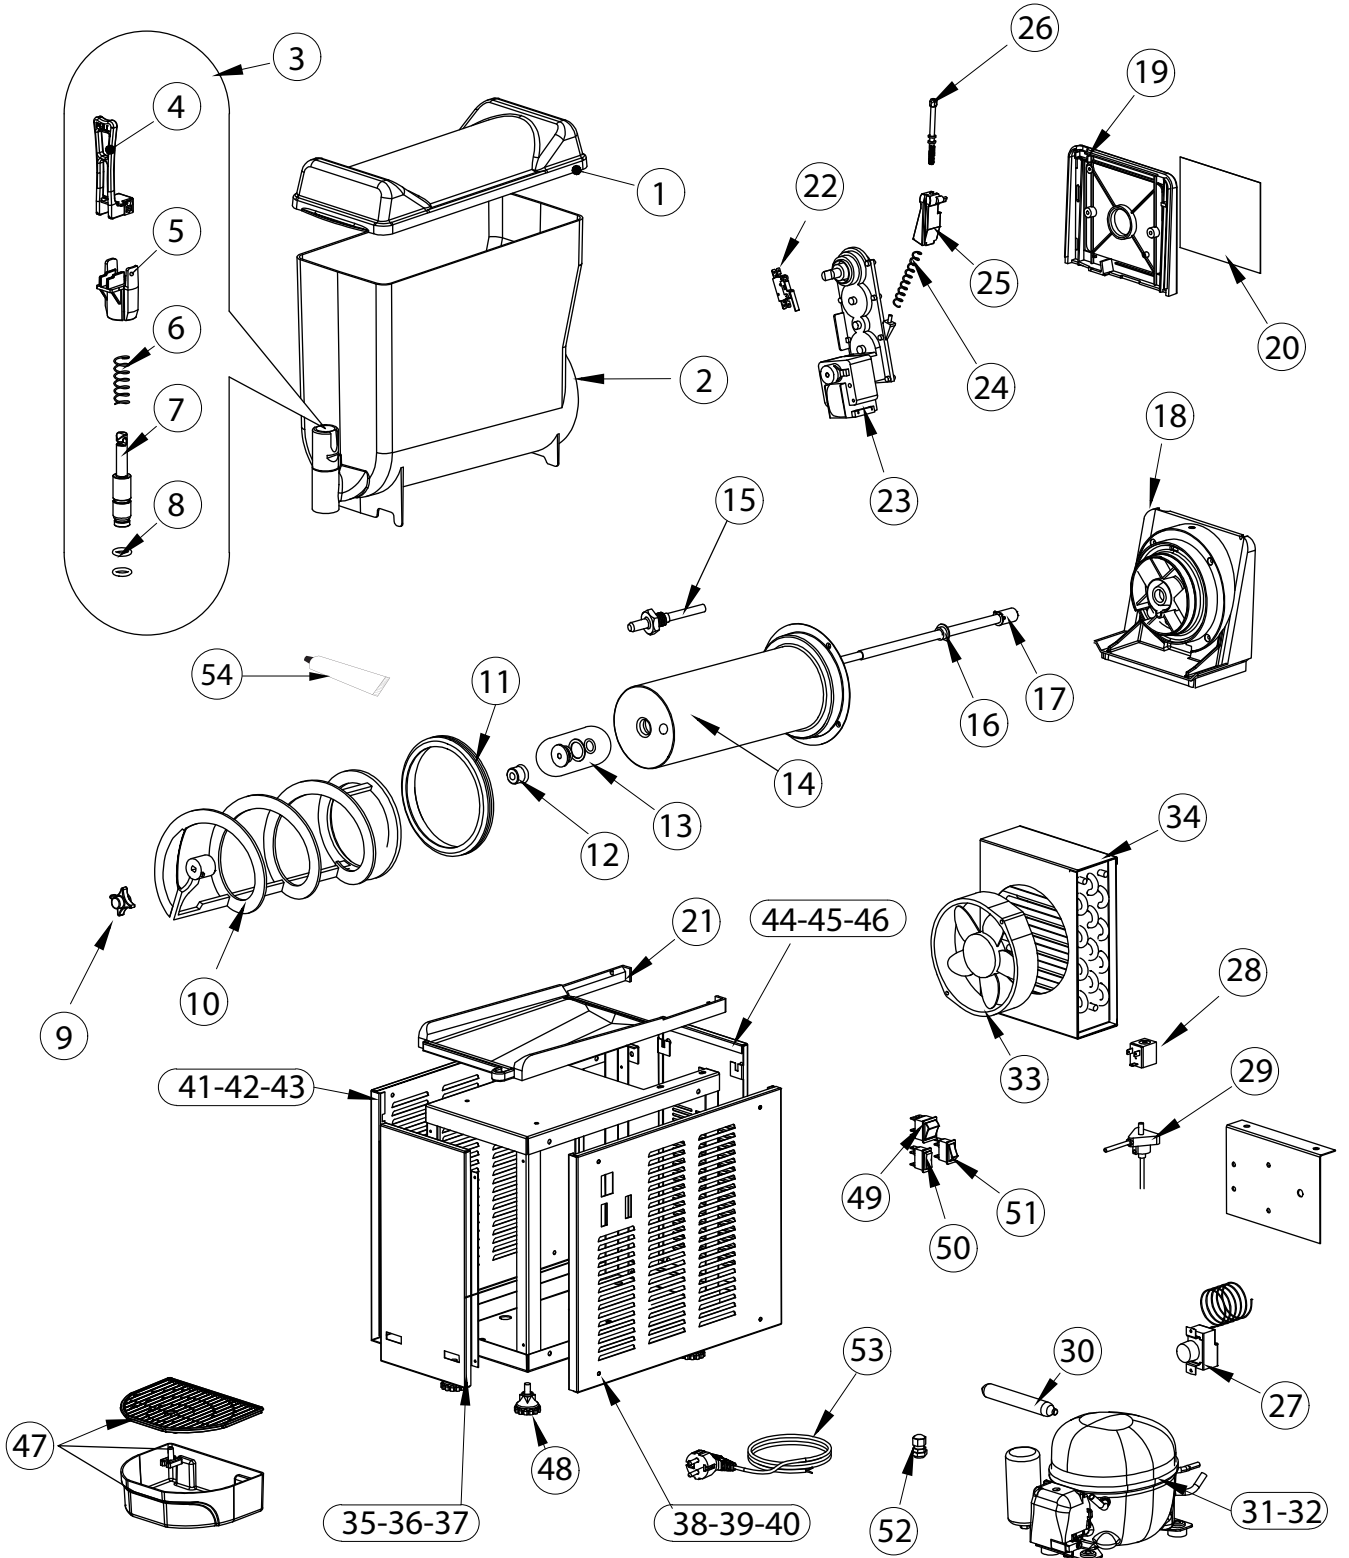

Slush Mono Patlamış Parça Görseli

Slush Mono Exploded Parts Picture

SLUSH MONO YEDEK PARÇA LİSTESİ // SLUSH MONO SPARE PART LIST