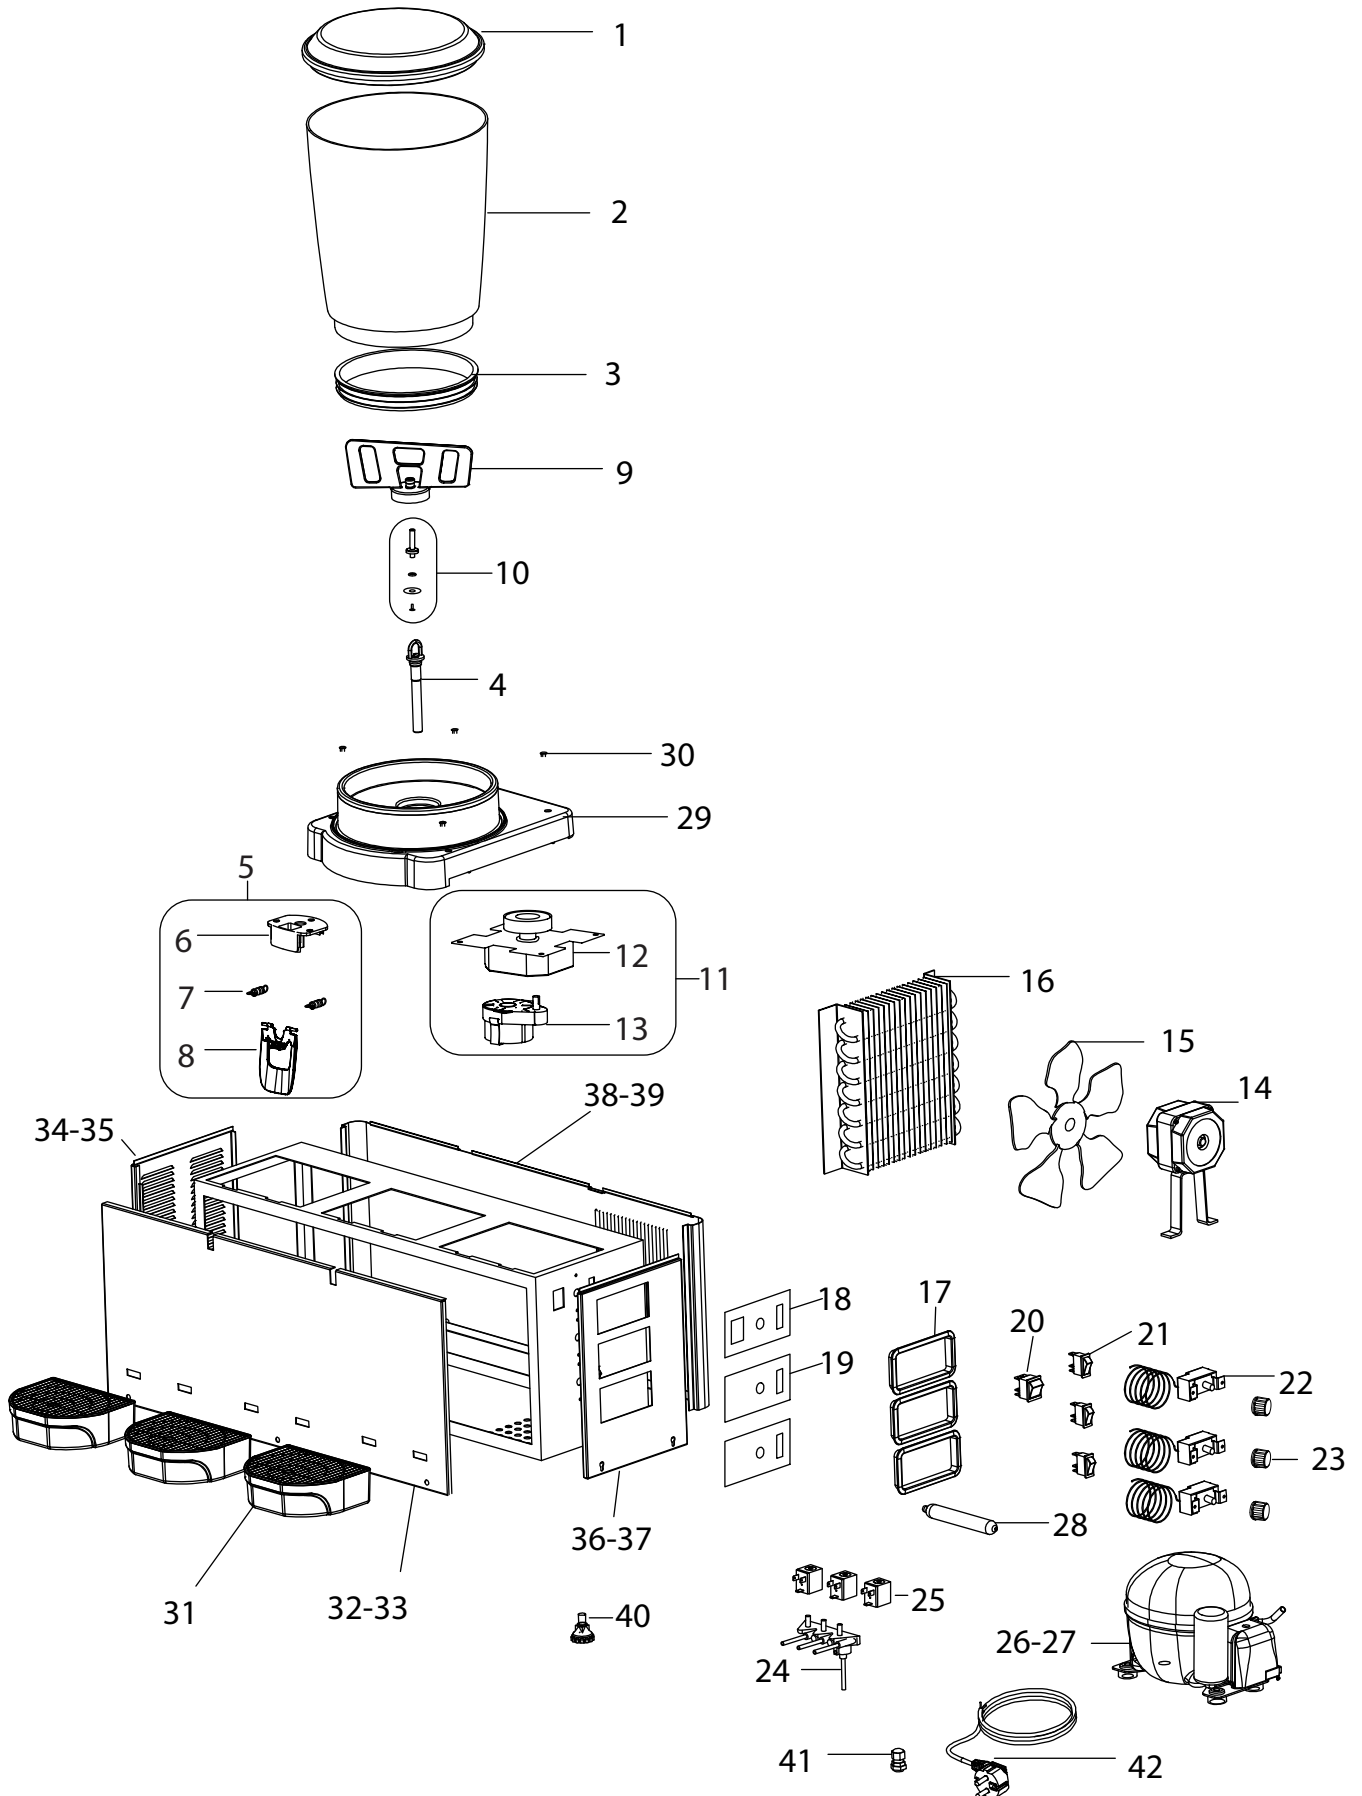

Panoramik 10 Triple Patlamış Parça Görseli Panoramic 10 Triple Exploded Parts Picture

PANORAMİK 10 TRİPLE YEDEK PARÇA LİSTESİ PANORAMIC 10 TRIPLE SPARE PART LIST

RESİM PIC.NO	STOK KODU STOCK CODE	PARÇA ADI PART NAME	BİRİM FİYAT UNIT PRICE
1	YM-0667	10 L PANORAMİK HAZNE KAPAĞI ŞEFFAF // 10 L PANORAMIC BOWL COVER TRANSPARENT	12,00 EUR
2	YM-0664	10 L PANORAMİK HAZNE // 10 L PANORAMIC BOWL	28,00 EUR
3	YM-0669	10 L PANORAMİK HAZNE CONTASI // 10 L PANORAMIC BOWL GASKET	9,50 EUR
4	YM-0670	10 L PANORAMİK MUSLUK HORTUMU // 10 L PANORAMIC TAP HOSE	5,00 EUR
5	YM-0671	10 L PANORAMİK MUSLUK TAKIMI // 10 L PANORAMIC TAP SET	11,00 EUR
6	YM-0255	PANORAMİK MUSLUK GÖVDE // PANORAMIC TAP BODY	3,00 EUR
7	YM-0198	KLASİK/PANORAMİK MUSLUK YAYI (1 ADET) // CLASSICAL/PANORAMIC TAP SPRING (1 PCS)	1,50 EUR
8	YM-0672	10 L PANORAMİK MUSLUK KOLU // 10 L PANORAMIC TAP HANDLE	5,00 EUR
9	YM-0673	10 L KARIŞTIRICI PALET // 10 L MIXING PALETTE	9,50 EUR
10	YM-0674	PANORAMİK KARIŞTIRICI PALET MİLİ TAKIM // PANORAMIC MIXING SHAFT SET	4,00 EUR
11	YM-1232	PANORAMİK KARIŞTIRICI MOTOR TAKIMI // PANORAMIC MIXING MOTOR SET	60,00 EUR
12	YM-0675	PAN. KARIŞTIRICI MOT. MIKNATIS TAKIMI // PANORAMIC MIXING MOTOR MAGNET SET	10,00 EUR
13	YM-1080	PANORAMİK KARIŞTIRMA MOTORU 30 RPM // PANORAMIC MIXING MOTOR 30 RPM	50,00 EUR
14	YM-0902	FAN MOTORU 7W // FAN MOTOR 7W	25,00 EUR
15	YM-0040	22 CM 28 DERECE FAN KANADI // 22 CM 28 DEGREE FAN BLADE	4,00 EUR
16	YM-0844	PANORAMİK 10 L TRİPLE KONDENSER // PANORAMIC 10 L TRİPLE CONDENSER	80,00 EUR
17	YM-0693	10 L ANAHTAR ÇERÇEVESİ // 10 L SWITCH FRAMEE	3,00 EUR
18	YM-0901	10 TWIN/TRİPLE ANA ANAHTAR ETİKETİ // 10 TWIN/TRİPLE MAIN SWITCH STICKER	2,00 EUR
19	YM-0845	10 TWIN/TRİPLE KARIŞTIRICI ANAHTAR ETİKETİ // 10 TWIN/TRİPLE MIXING SWITCH STICKER	2,00 EUR
20	YM-0126	1-0 GENİŞ NOKTA IŞIKLI ANAHTAR // 1-0 WIDE ILLUMINATED SWITCH	3,00 EUR
21	YM-0412	ON OFF TEKLİ IŞIKSIZ ANAHTAR // ON OFF SINGLE NON-ILLUMINATED SWITCH	2,00 EUR
22	YM-0202	ANALOG TERMOSTAT // ANALOG THERMOSTAT	8,00 EUR
23	YM-0421	TERMOSTAT DÜĞMESİ // THERMOSTAT BUTTON	2,00 EUR
24	YM-0911	SELENOİD GÖVDE 1 GİRİŞ 3 ÇIKIŞ // SOLENOID BODY 1 INPUT 3 OUTPUT	80,00 EUR
25	YM-0611	SELENOİD BOBİNİ (1 ADET) // SOLENOID COIL (1 PCS)	15,00 EUR
26	YM-0115	1/4 HP KOMPRESÖR R290 // 1/4 HP COMPRESSOR R290	130,00 EUR
27	YM-0903	1/4 HP KOMPRESÖR R290 // 1/4 HP COMPRESSOR R290	130,00 EUR
28	YM-0543	15 GR DRAYER // 15 GR DRIER	3,00 EUR
29	YM-0677	PANORAMİK 10 L TABLA TAKIM // PANORAMIC 10 L TABLE SET	80,00 EUR
30	YM-0678	PANORAMİK 10 L TABLA VİDA TAPASI // PANORAMIC 10 L TABLE SCREW TAP	1,00 EUR
31	YM-0702	DAMLALIK KOMPLE YENİ MODEL // DRIP TRAY SET NEW MODEL	9,50 EUR
32	YM-0858	PANORAMİK 10 TRİPLE ÖN KAPAK SARI // PANORAMIC 10 TRİPLE FRONT COVER YELLOW	23,00 EUR
33	YM-0859	PANORAMİK 10 TRİPLE ÖN KAPAK SİYAH // PANORAMIC 10 TRİPLE FRONT COVER BLACK	23,00 EUR
34	YM-0668	P. 10 TWIN/TRİPLE SAĞ KAPAK SARI // PANORAMIC 10 TWIN/TRİPLE RIGHT COVER YELLOW	13,00 EUR
35	YM-0734	P. 10 TWIN/TRİPLE SAĞ KAPAK SİYAH // PANORAMIC 10 TWIN/TRİPLE RIGHT COVER BLACK	13,00 EUR
36	YM-0852	PANORAMİK 10 TRİPLE SOL KAPAK SARI // PANORAMIC 10 TRİPLE LEFT COVER YELLOW	13,00 EUR
37	YM-0853	PANORAMİK 10 TRİPLE SOL KAPAK SİYAH // PANORAMIC 10 TRİPLE LEFT COVER BLACK	13,00 EUR
38	YM-0855	PANORAMİK 10 TRİPLE ARKA KAPAK SARI // PANORAMIC 10 TRİPLE BACK COVER YELLOW	23,00 EUR
39	YM-0856	PANORAMİK 10 TRİPLE ARKA KAPAK SİYAH // PANORAMIC 10 TRİPLE BACK COVER BLACK	23,00 EUR
40	YM-0099	MAKİNE AYAĞI // MACHINE LEG	2,00 EUR
41	YM-0142	KABLO REKORU PG7 // CABLE GLANDS PG7	2,00 EUR
42	YM-0123	FİŞLİ KABLO 3X0,75 MM 2 M // PLUG CABLE 3X0,75 MM 2 M	6,00 EUR