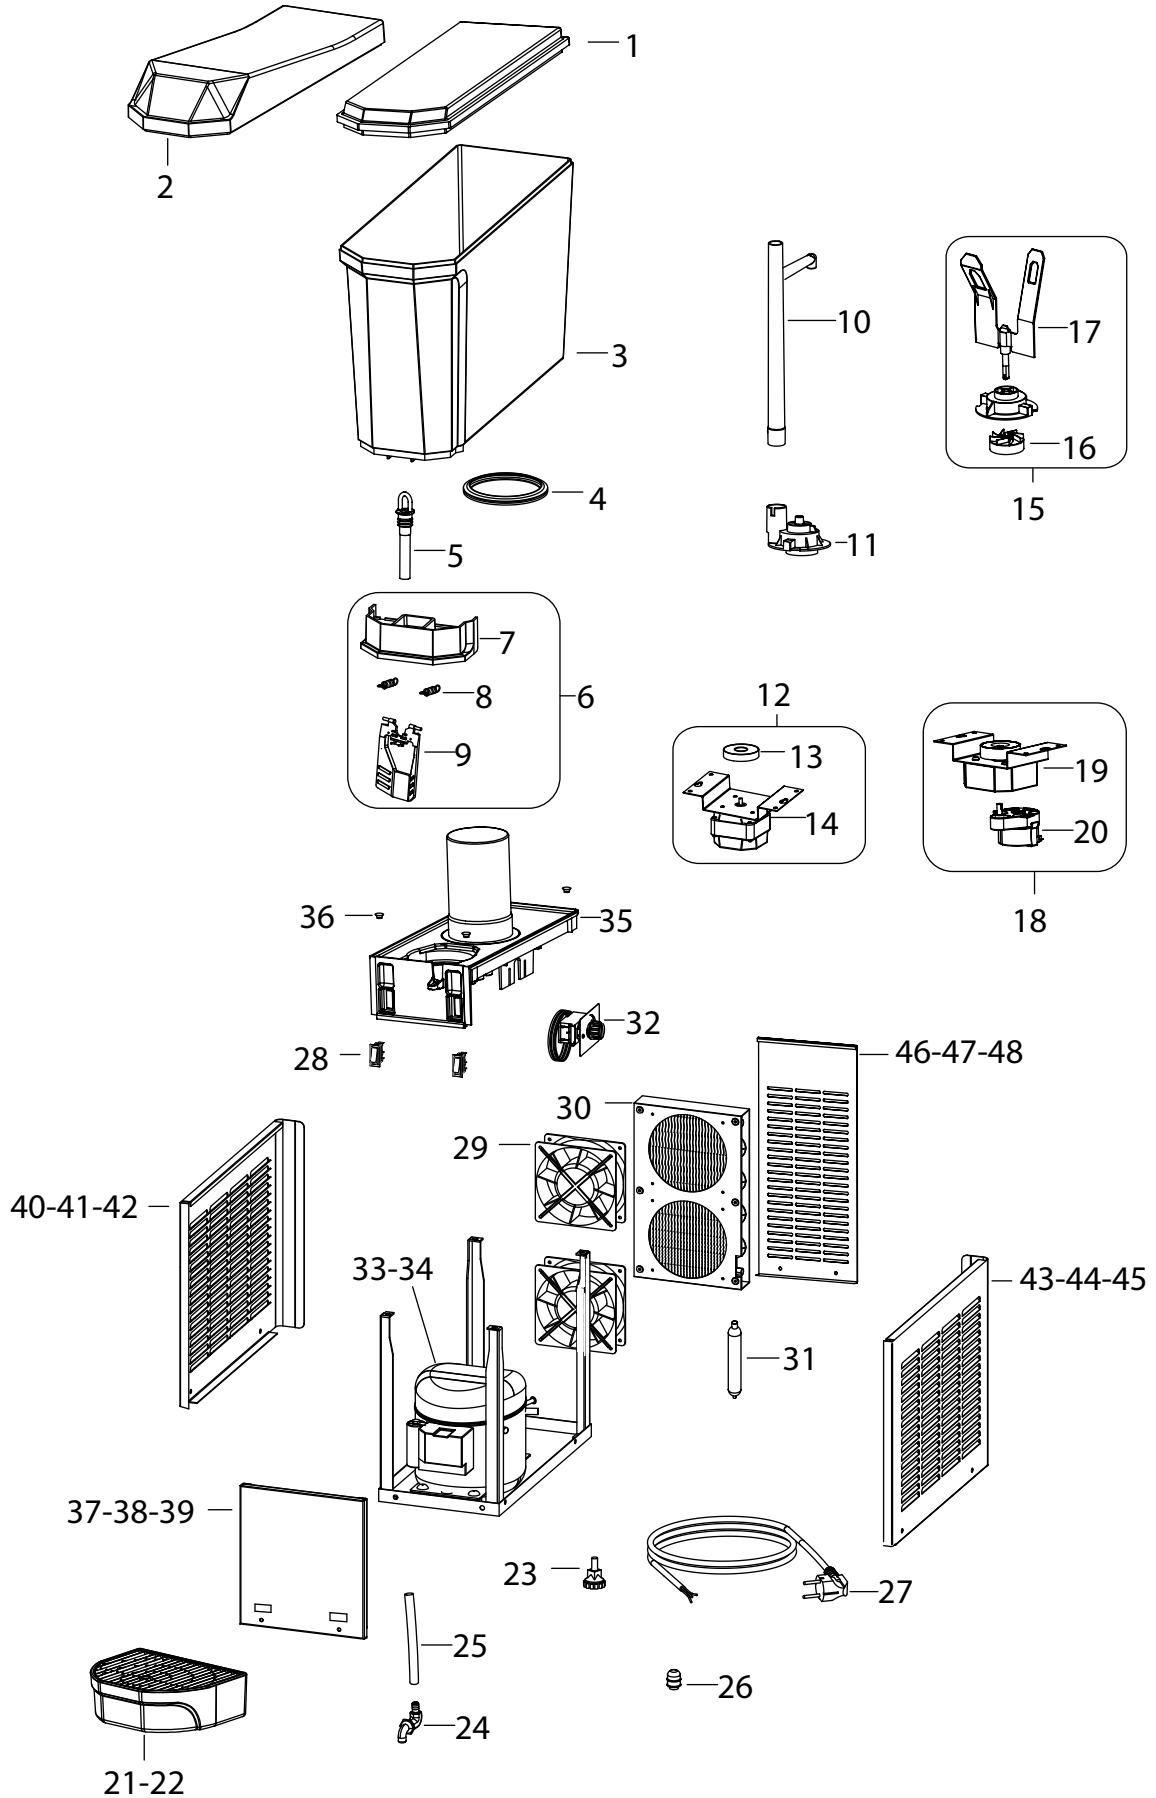

Klasik Mono Patlamış Parça Görseli Classical Mono Exploded Parts Picture

KLASİK MONO YEDEK PARÇA LİSTESİ

CLASSICAL MONO SPARE PART LIST