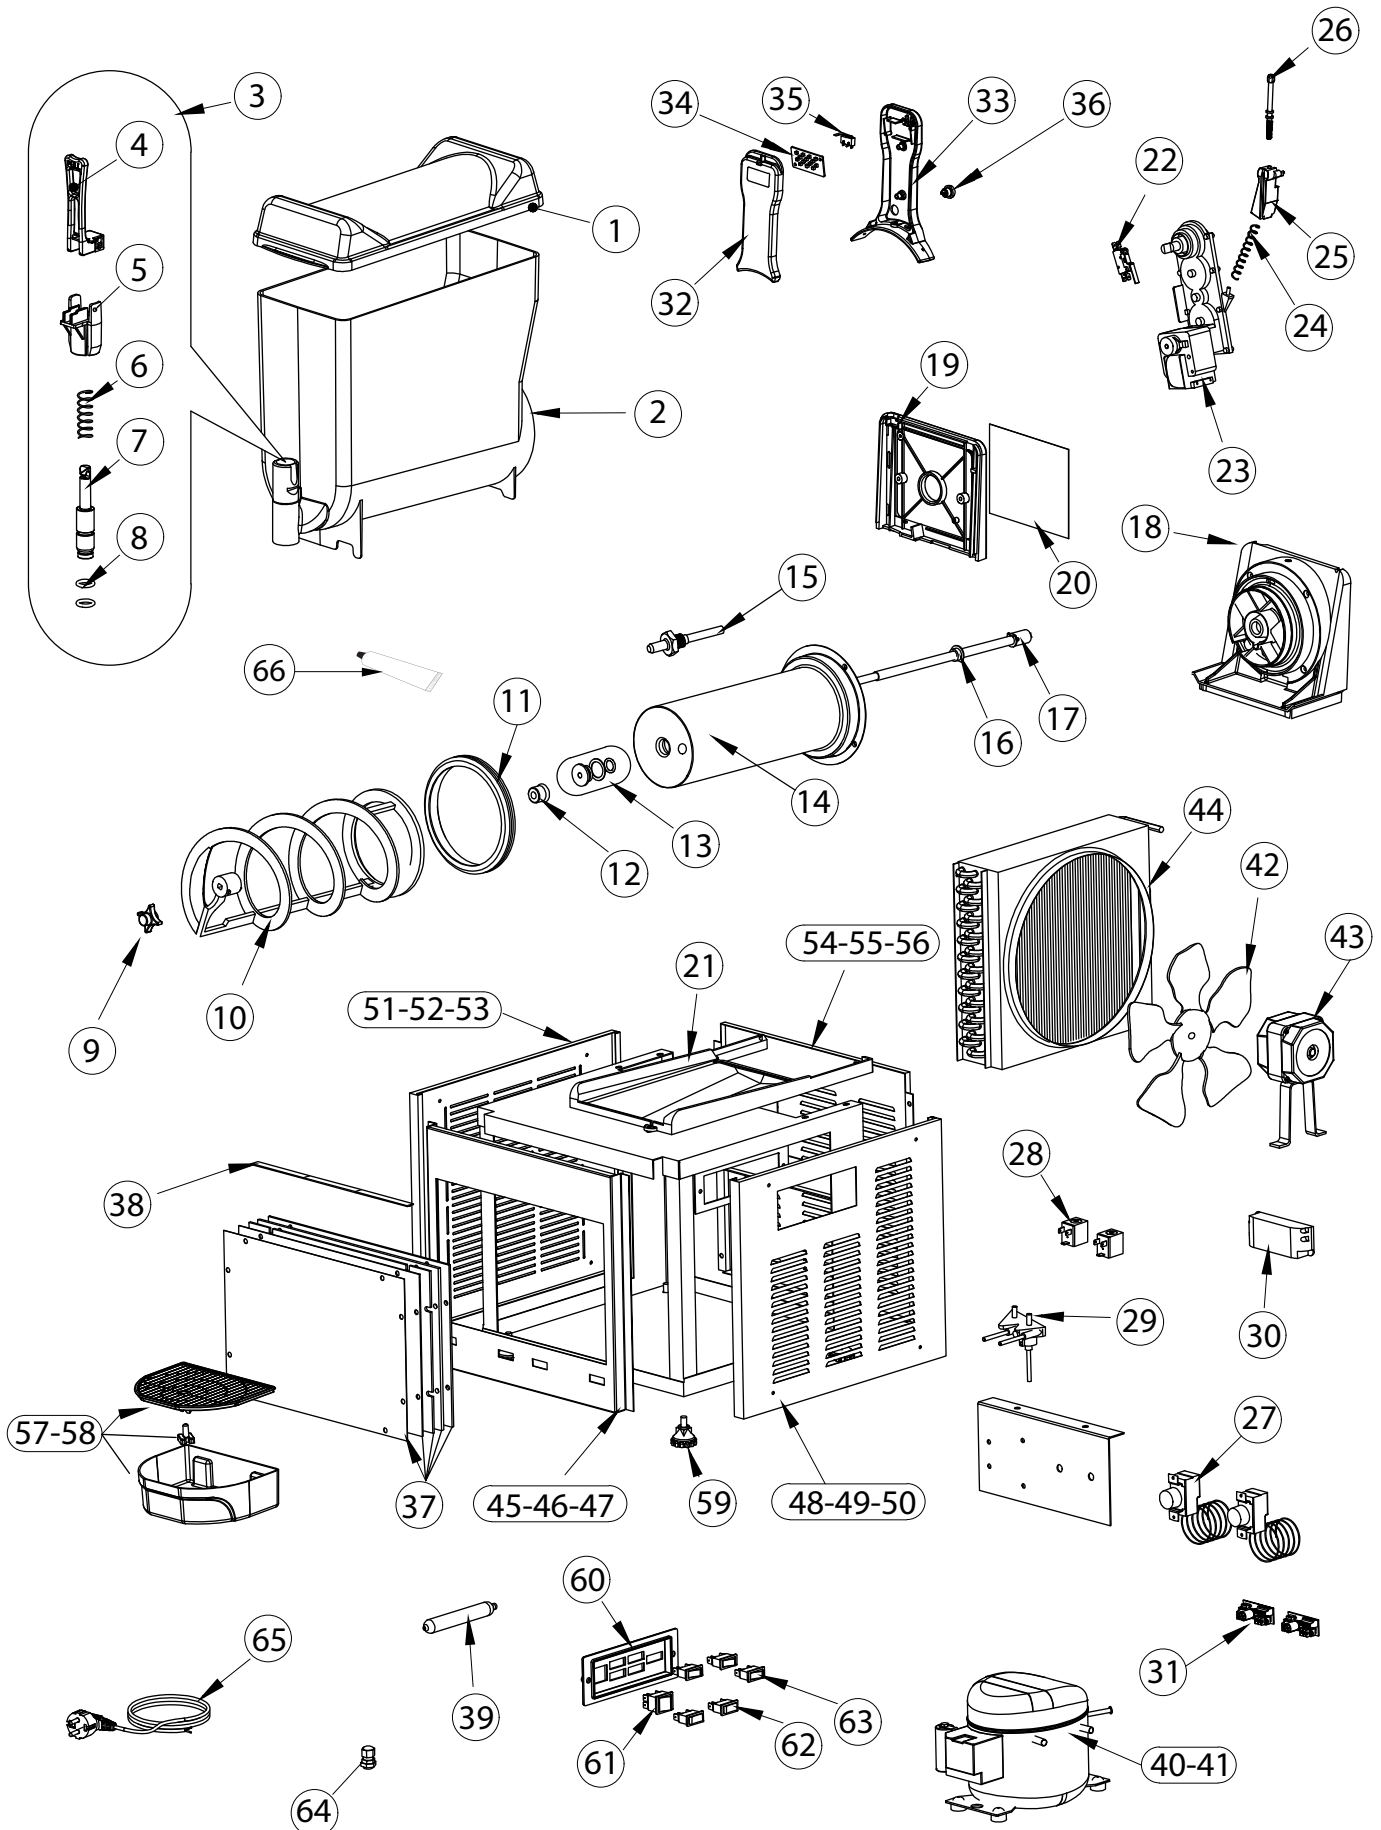

Slush Twin Allure Patlamış Parça Görseli

Slush Twin Allure Exploded Parts Picture

SLUSH TWIN A. YEDEK PARÇA LİSTESİ // SLUSH TWIN A. SPARE PART LIST