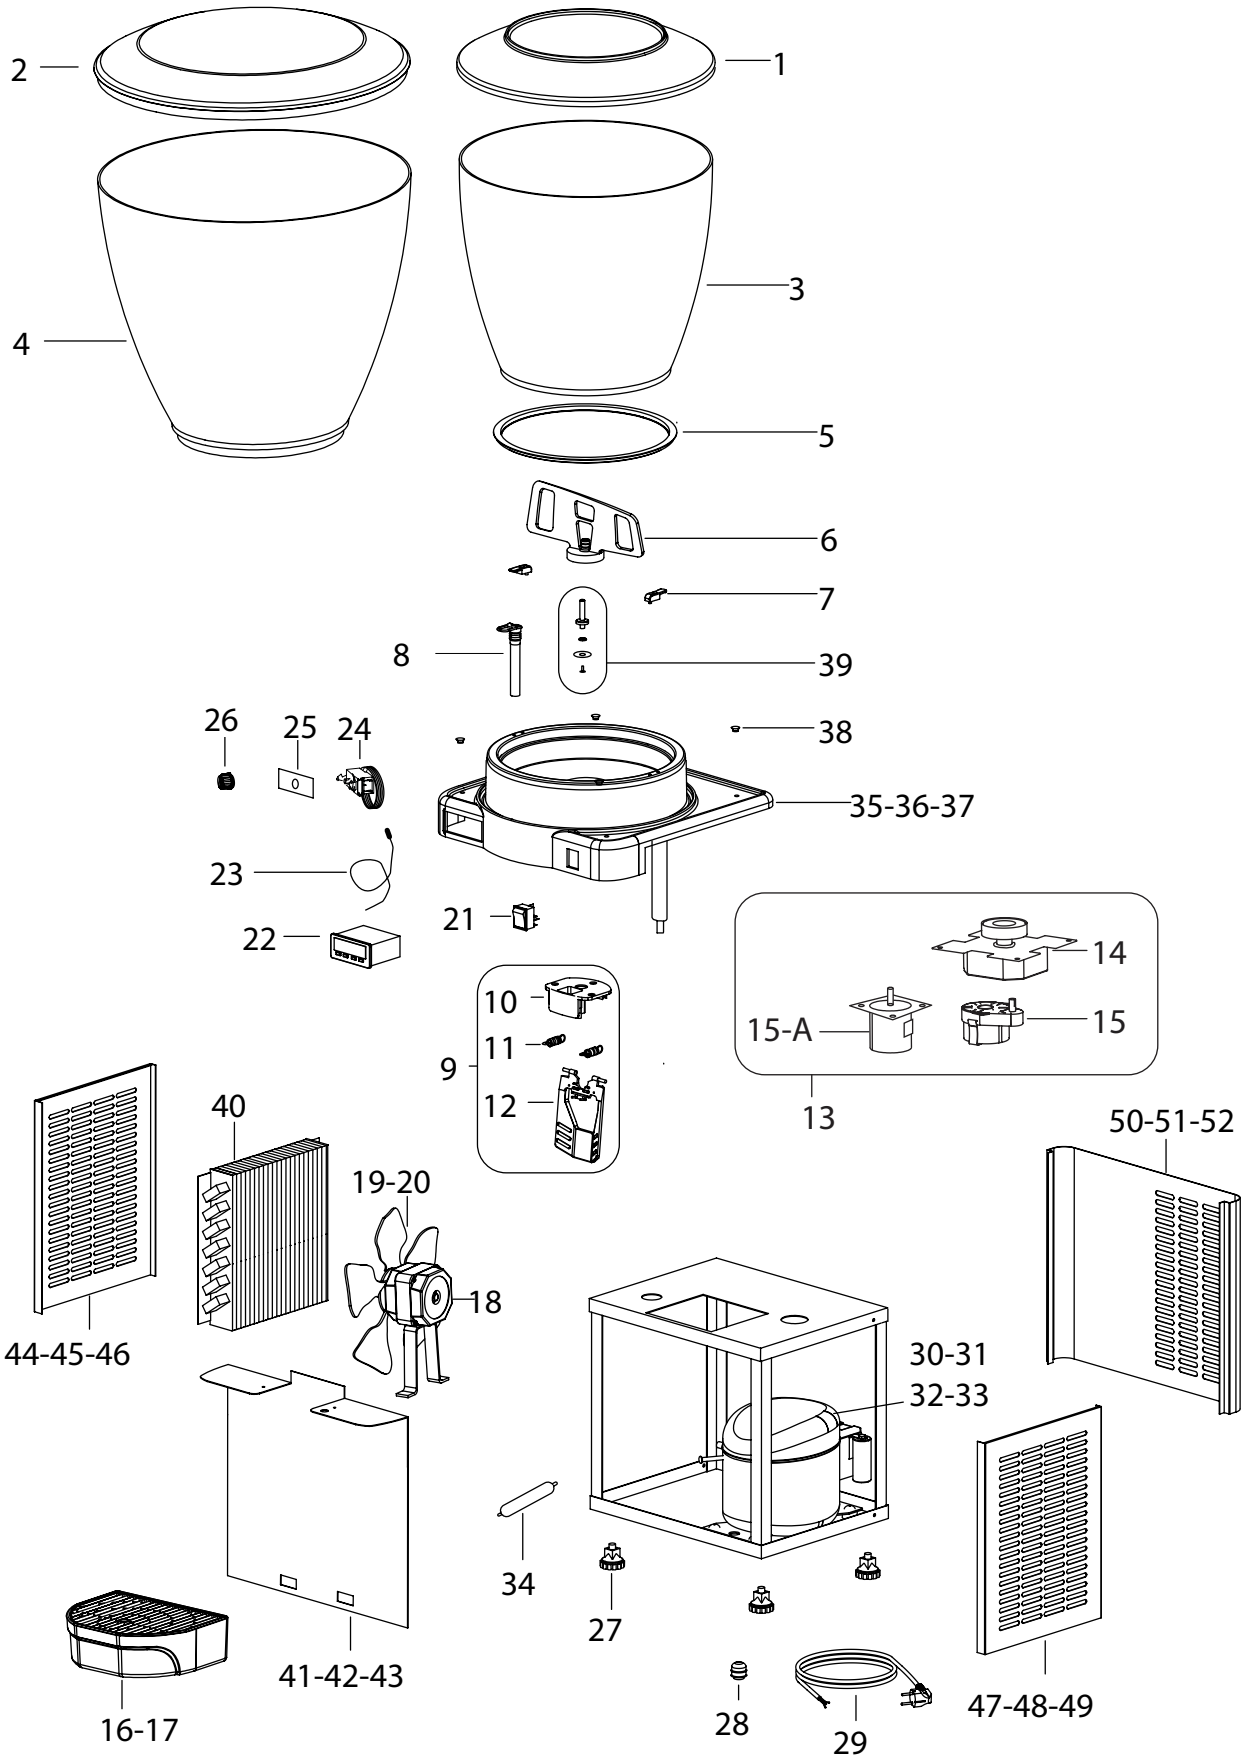

Panoramik M22 Analog-Dijital / M40 Dijital Patlamış Parça Görseli

Panoramic M22 Analog-Digital / M40 Digital Exploded Parts Picture

PANORAMİK M22 ANALOG-DİJİTAL / M40 DİJİTAL YEDEK PARÇA LİSTESİ

PANORAMIC M22 ANALOG-DIGITAL / M40 DIGITAL SPARE PART LIST