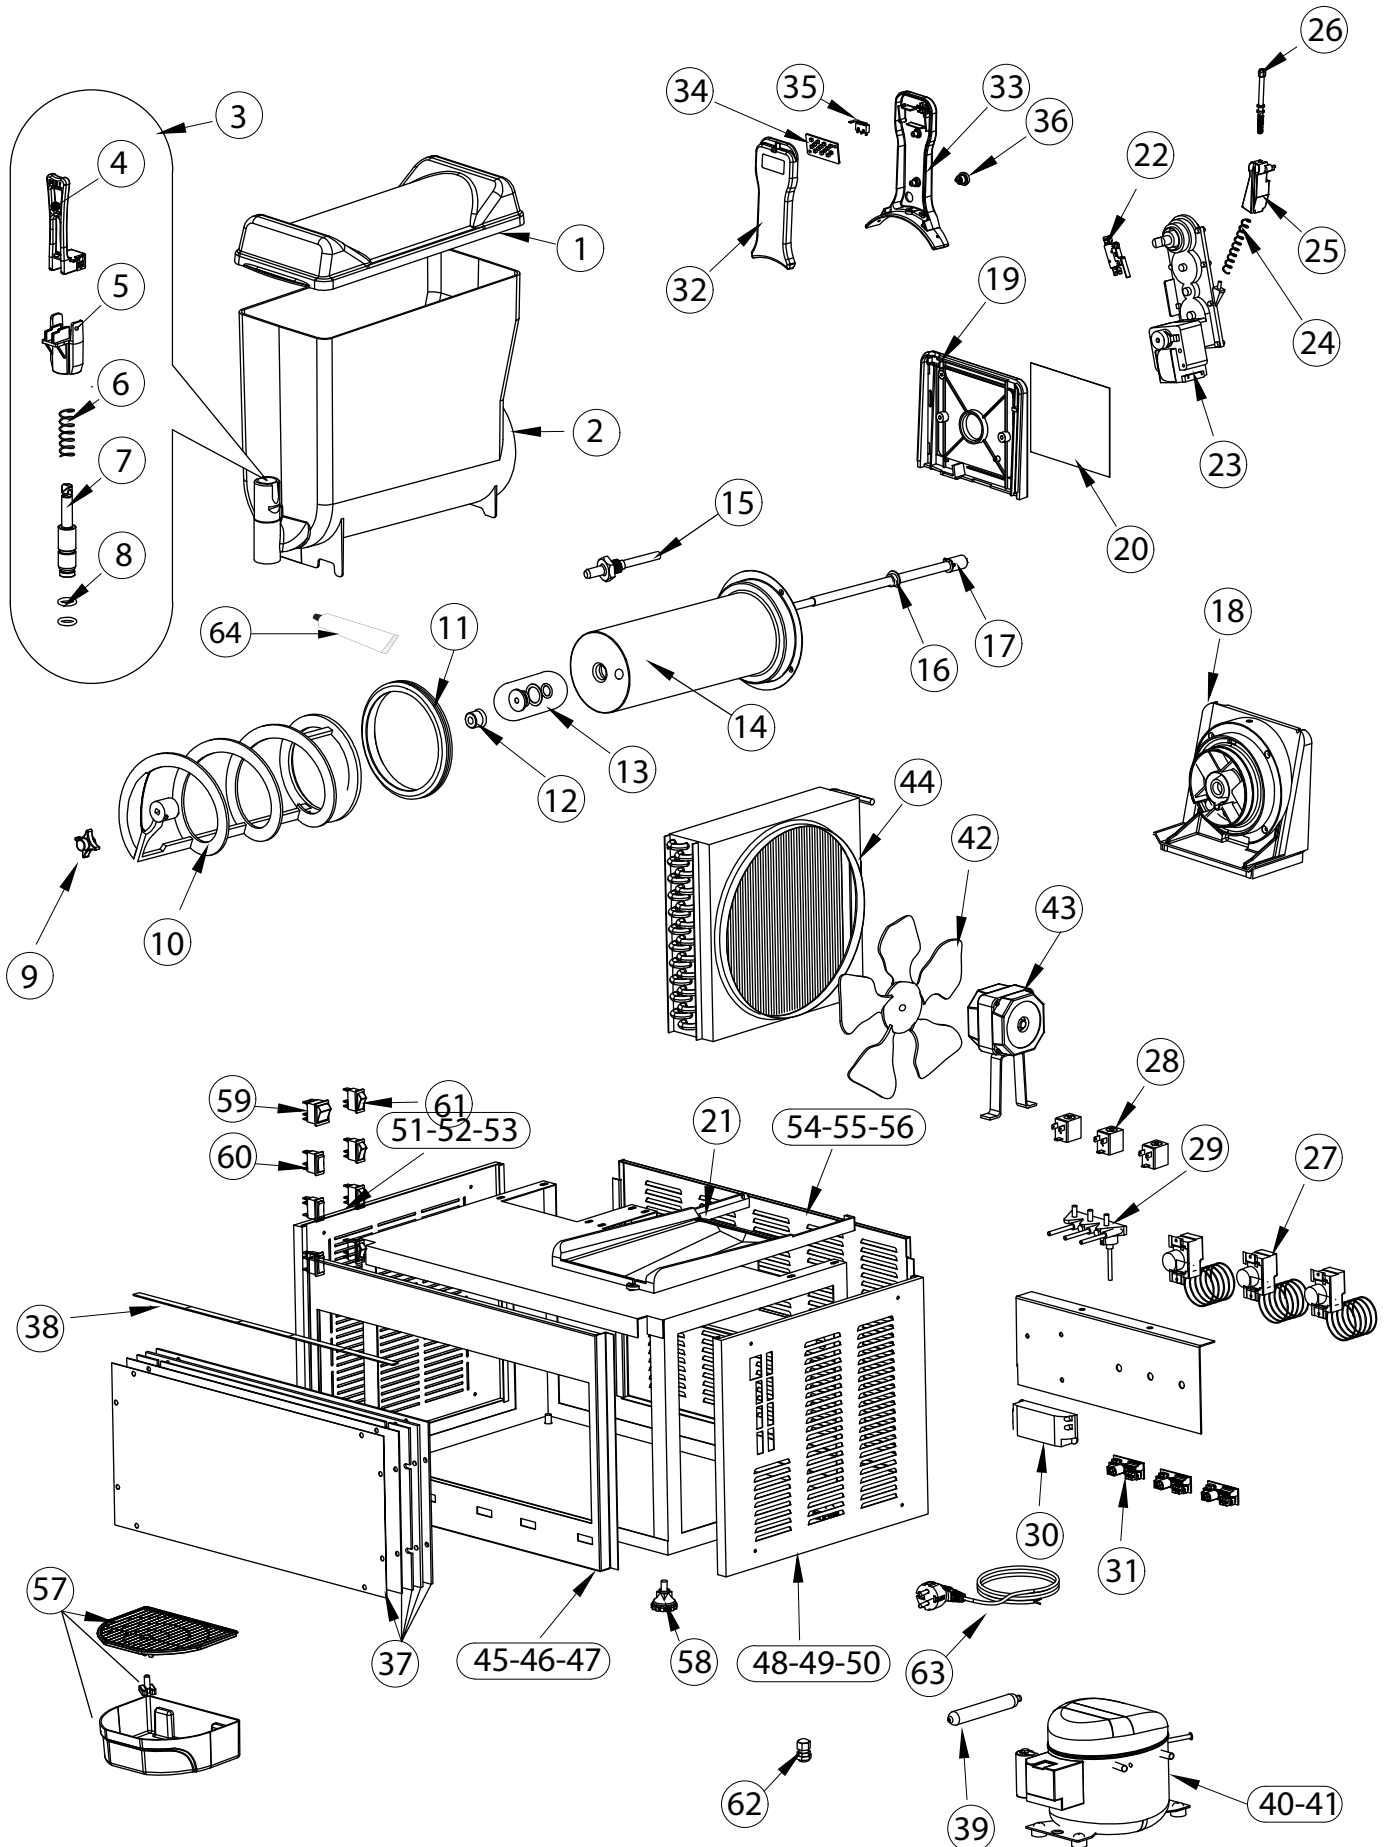

Slush Triple Allure Patlamış Parça Görseli

Slush Triple Allure Exploded Parts Picture

SLUSH TRİPLE A. YEDEK PARÇA LİSTESİ // SLUSH TRIPLE A. SPARE PART LIST