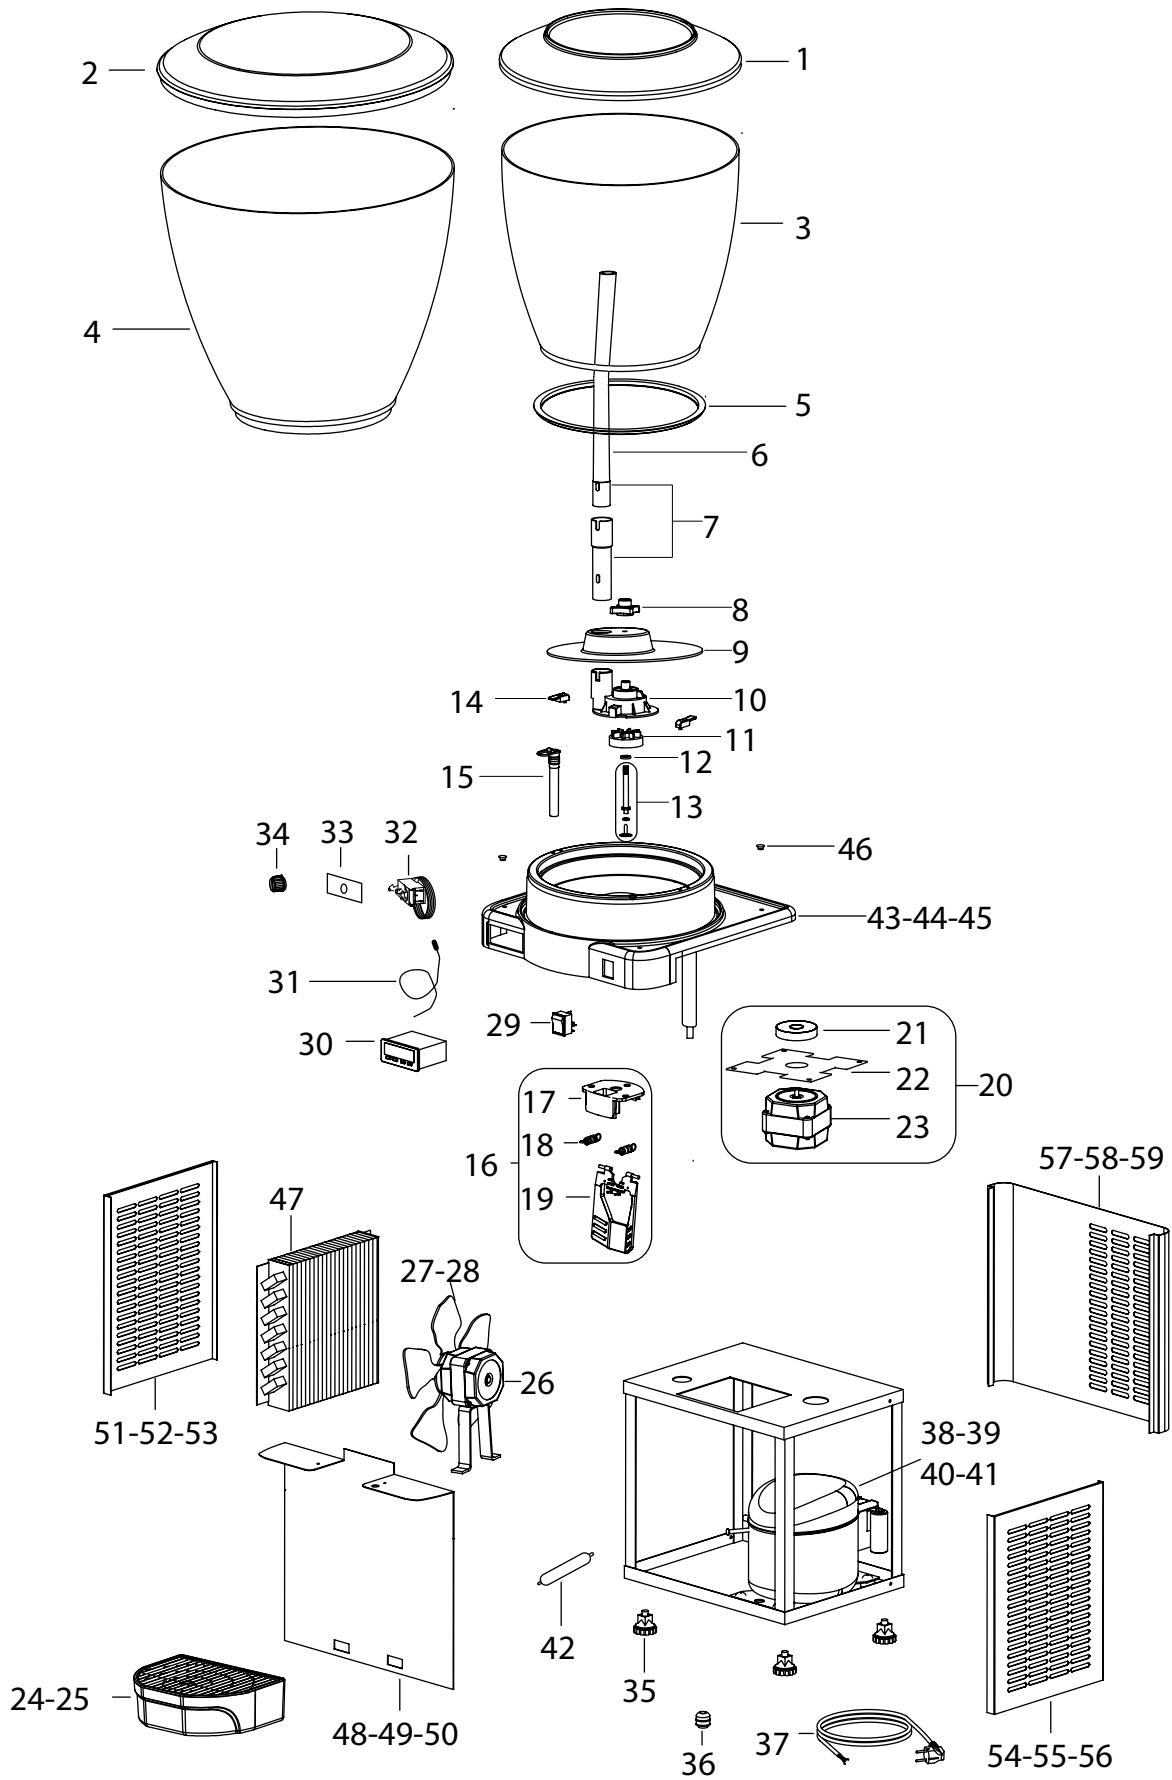

Panoramik S22 Analog-Dijital / S40 Dijital Patlamış Parça Görseli

Panoramic S22 Analog-Digital / S40 Digital Exploded Parts Picture

PANORAMİK S22 ANALOG-DİJİTAL / S40 DİJİTAL YEDEK PARÇA LİSTESİ

PANORAMIC S22 ANALOG-DIGITAL / S40 DIGITAL SPARE PART LIST