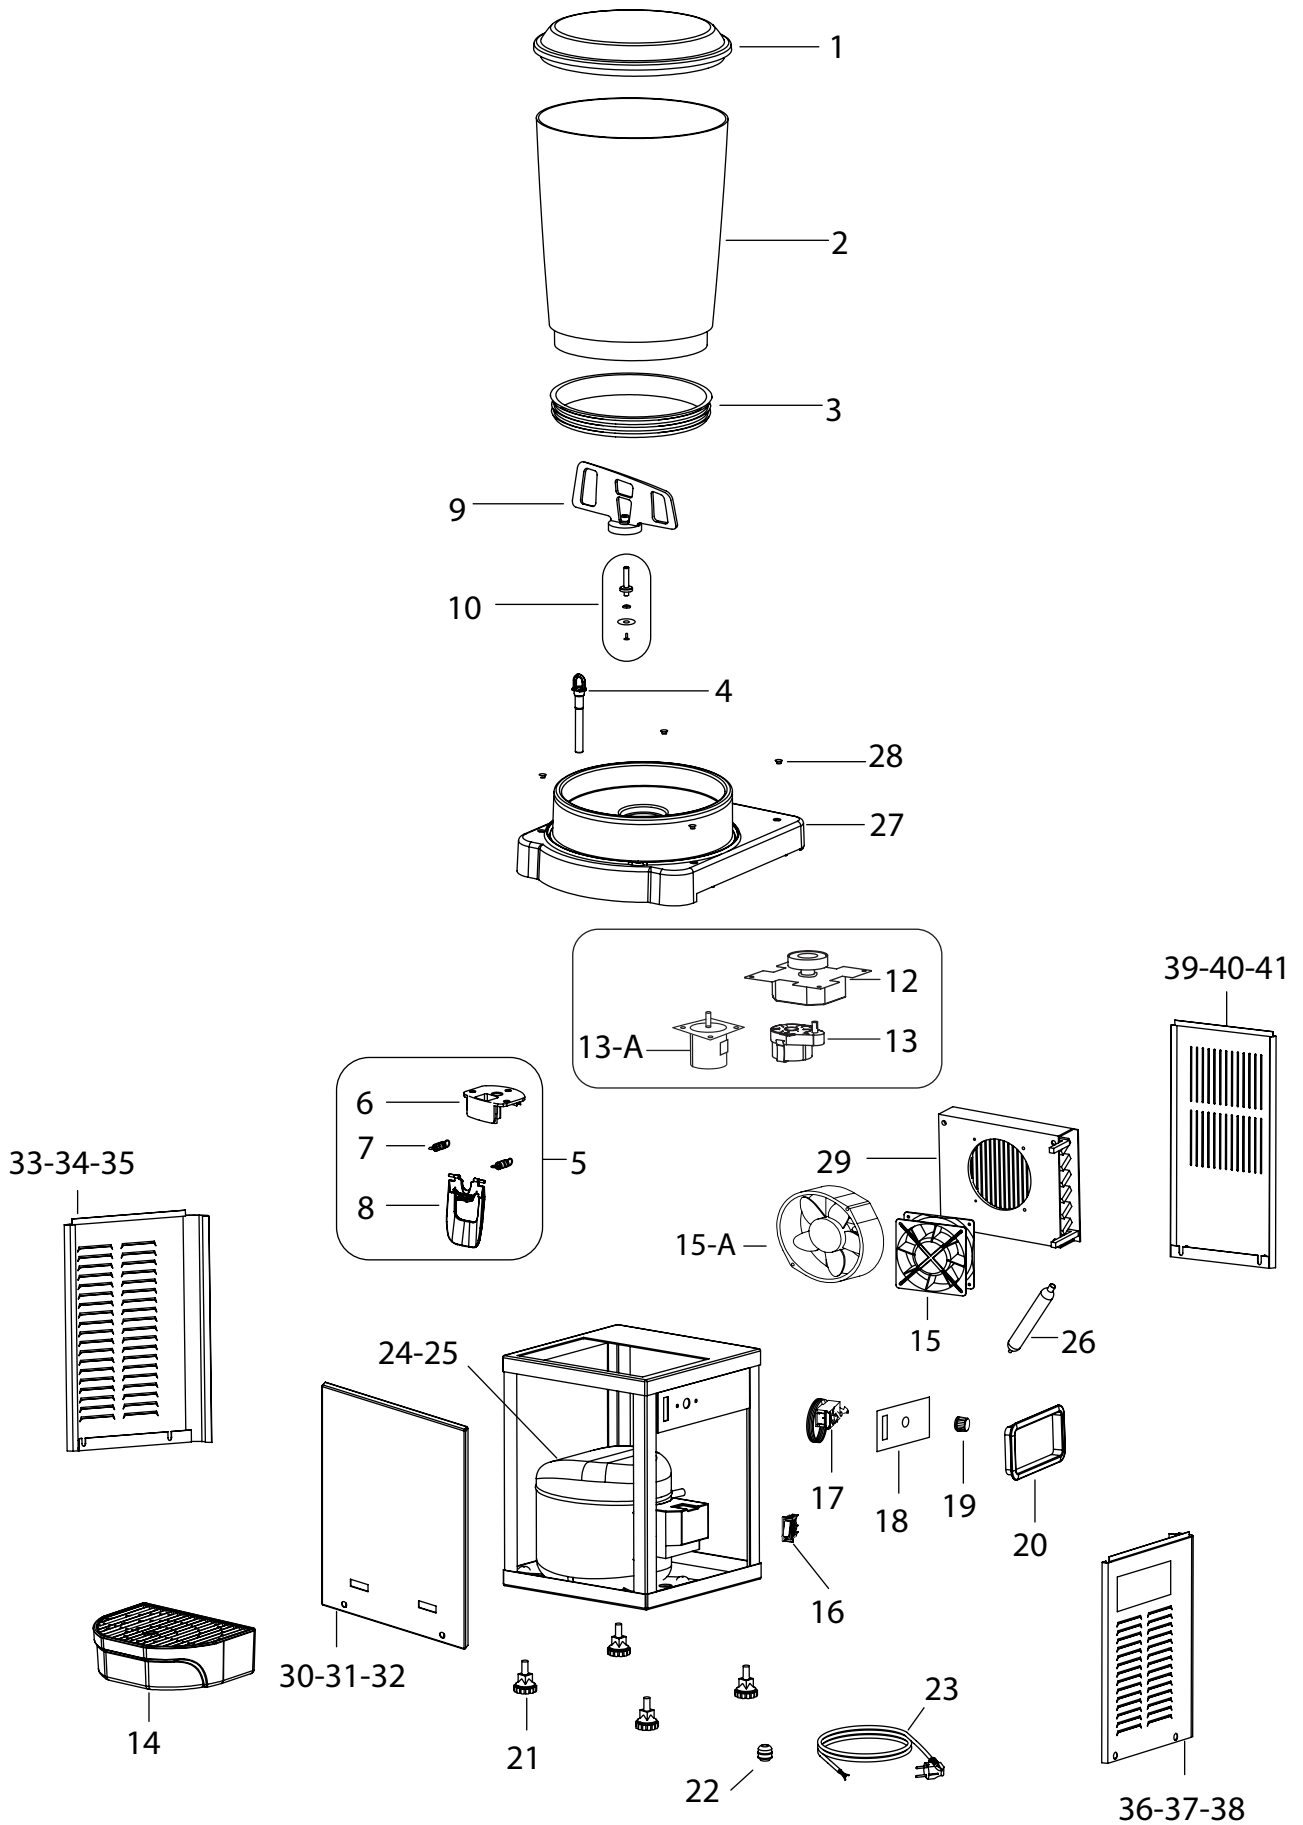

Panoramik M10 Analog Patlamış Parça Görseli

Panoramic M10 Analog Exploded Parts Picture

PANORAMİK M10 ANALOG YEDEK PARÇA LİSTESİ PANORAMIC M10 ANALOG SPARE PART LIST

RESİM PIC.NO	STOK KODU STOCK CODE	PARÇA ADI PART NAME	BİRİM FİYAT UNIT PRICE
1	YM-0667	10 L PANORAMİK HAZNE KAPAĞI ŞEFFAF // 10 L PANORAMIC BOWL COVER TRANSPARENT	12,00 EUR
2	YM-0664	10 L PANORAMİK HAZNE // 10 L PANORAMIC BOWL	28,00 EUR
3	YM-0669	10 L PANORAMİK HAZNE CONTASI // 10 L PANORAMIC BOWL GASKET	9,50 EUR
4	YM-0670	10 L PANORAMİK MUSLUK HORTUMU // 10 L PANORAMIC TAP HOSE	5,00 EUR
5	YM-0671	10 L PANORAMİK MUSLUK TAKIMI // 10 L PANORAMIC TAP SET	11,00 EUR
6	YM-0255	PANORAMİK MUSLUK GÖVDE // PANORAMIC TAP BODY	3,00 EUR
7	YM-0198	KLASİK/PANORAMİK MUSLUK YAYI (1 ADET) // CLASSICAL/PANORAMIC TAP SPRING (1 PCS)	1,50 EUR
8	YM-0672	10 L PANORAMİK MUSLUK KOLU // 10 L PANORAMIC TAP HANDLE	5,00 EUR
9	YM-0673	10 L KARIŞTIRICI PALET // 10 L MIXING PALETTE	9,50 EUR
10	YM-0674	PANORAMİK KARIŞTIRICI PALET MİLİ TAKIM // PANORAMIC MIXING SHAFT SET	4,00 EUR
11	YM-0505	PANORAMİK KARIŞTIRICI MOTOR TAKIMI // PANORAMIC MIXING MOTOR SET	60,00 EUR
12	YM-0675	PAN. KARIŞTIRICI MOT. MIKNATIS TAKIMI // PANORAMIC MIXING MOTOR MAGNET SET	10,00 EUR
13	YM-1080	PANORAMİK KARIŞTIRMA MOTORU 30 RPM // PANORAMIC MIXING MOTOR 30 RPM	50,00 EUR
13-A	YM-0079	PANORAMİK KARIŞTIRMA MOTORU 30 RPM // PANORAMIC MIXING MOTOR 30 RPM	50,00 EUR
14	YM-0702	DAMLALIK KOMPLE YENİ MODEL // DRIP TRAY SET NEW MODEL	9,50 EUR
15	YM-0148	FAN MOTORU 120X120X38 // FAN MOTOR 120X120X38	20,00 EUR
15-A	YM-1437	FAN MOTORU 170X150X38 // FAN MOTOR 170X150X38	20,00 EUR
16	YM-0412	ON OFF TEKLİ İŞİKSİZ ANAHTAR // ON OFF SINGLE NON-ILLUMINATED SWITCH	2,00 EUR
17	YM-0202	ANALOG TERMOSTAT // ANALOG THERMOSTAT	8,00 EUR
18	YM-0676	10 L TERMOSTAT ETİKETİ // 10 L THERMOSTAT STICKER	2,00 EUR
19	YM-0421	TERMOSTAT DÜĞMESİ // THERMOSTAT BUTTON	2,00 EUR
20	YM-0693	10 L ANAHTAR ÇERÇEVESİ // 10 L SWITCH FRAME	3,00 EUR
21	YM-0099	MAKİNE AYAĞI // MACHINE LEG	2,50 EUR
22	YM-0142	KABLO REKORU PG7 // CABLE GLANDS PG7	2,50 EUR
23	YM-0123	FİŞLİ KABLO 3X0,75 MM 2 M // PLUG CABLE 3X0,75 MM 2 M	6,00 EUR
24	YM-0438	1/6 HP KOMPRESÖR R134A // 1/6 HP COMPRESSOR R134A	100,00 EUR
25	YM-0907	1/6 HP KOMPRESÖR R290 // 1/6 HP COMPRESSOR R290	100,00 EUR
26	YM-0013	13,5 GR DRAYER // 13,5 GR DRIER	3,00 EUR
27	YM-0677	PANORAMİK 10 L TABLA TAKIM // PANORAMIC 10 L TABLE SET	80,00 EUR
28	YM-0678	PANORAMİK 10 L TABLA VİDA TAPASI // PANORAMIC 10 L TABLE SCREW TAP	1,00 EUR
29	YM-0679	PANORAMİK 10 L KONDENSER // PANORAMIC 10 L CONDENSER	45,00 EUR
30	YM-0680	PANORAMİK 10 L ÖN KAPAK SARI // PANORAMIC 10 L FRONT COVER YELLOW	13,00 EUR
31	YM-0681	PANORAMİK 10 L ÖN KAPAK SİYAH // PANORAMIC 10 L FRONT COVER BLACK	13,00 EUR
32	YM-0682	PANORAMİK 10 L ÖN KAPAK INOX // PANORAMIC 10 L FRONT COVER INOX	16,00 EUR
33	YM-0683	PANORAMİK 10 L SAĞ KAPAK SARI // PANORAMIC 10 L RIGHT COVER YELLOW	13,00 EUR
34	YM-0684	PANORAMİK 10 L SAĞ KAPAK SİYAH // PANORAMIC 10 L RIGHT COVER BLACK	13,00 EUR
35	YM-0685	PANORAMİK 10 L SAĞ KAPAK INOX // PANORAMIC 10 L RIGHT COVER INOX	16,00 EUR
36	YM-0686	PANORAMİK 10 L SOL KAPAK SARI // PANORAMIC 10 L LEFT COVER YELLOW	13,00 EUR
37	YM-0687	PANORAMİK 10 L SOL KAPAK SİYAH // PANORAMIC 10 L LEFT COVER BLACK	13,00 EUR
38	YM-0688	PANORAMİK 10 L SOL KAPAK INOX // PANORAMIC 10 L LEFT COVER INOX	16,00 EUR
39	YM-0689	PANORAMİK 10 L ARKA KAPAK SARI // PANORAMIC 10 L BACK COVER YELLOW	13,00 EUR
40	YM-0690	PANORAMİK 10 L ARKA KAPAK SİYAH // PANORAMIC 10 L BACK COVER BLACK	13,00 EUR
41	YM-0691	PANORAMİK 10 L ARKA KAPAK INOX // PANORAMIC 10 L BACK COVER INOX	16,00 EUR