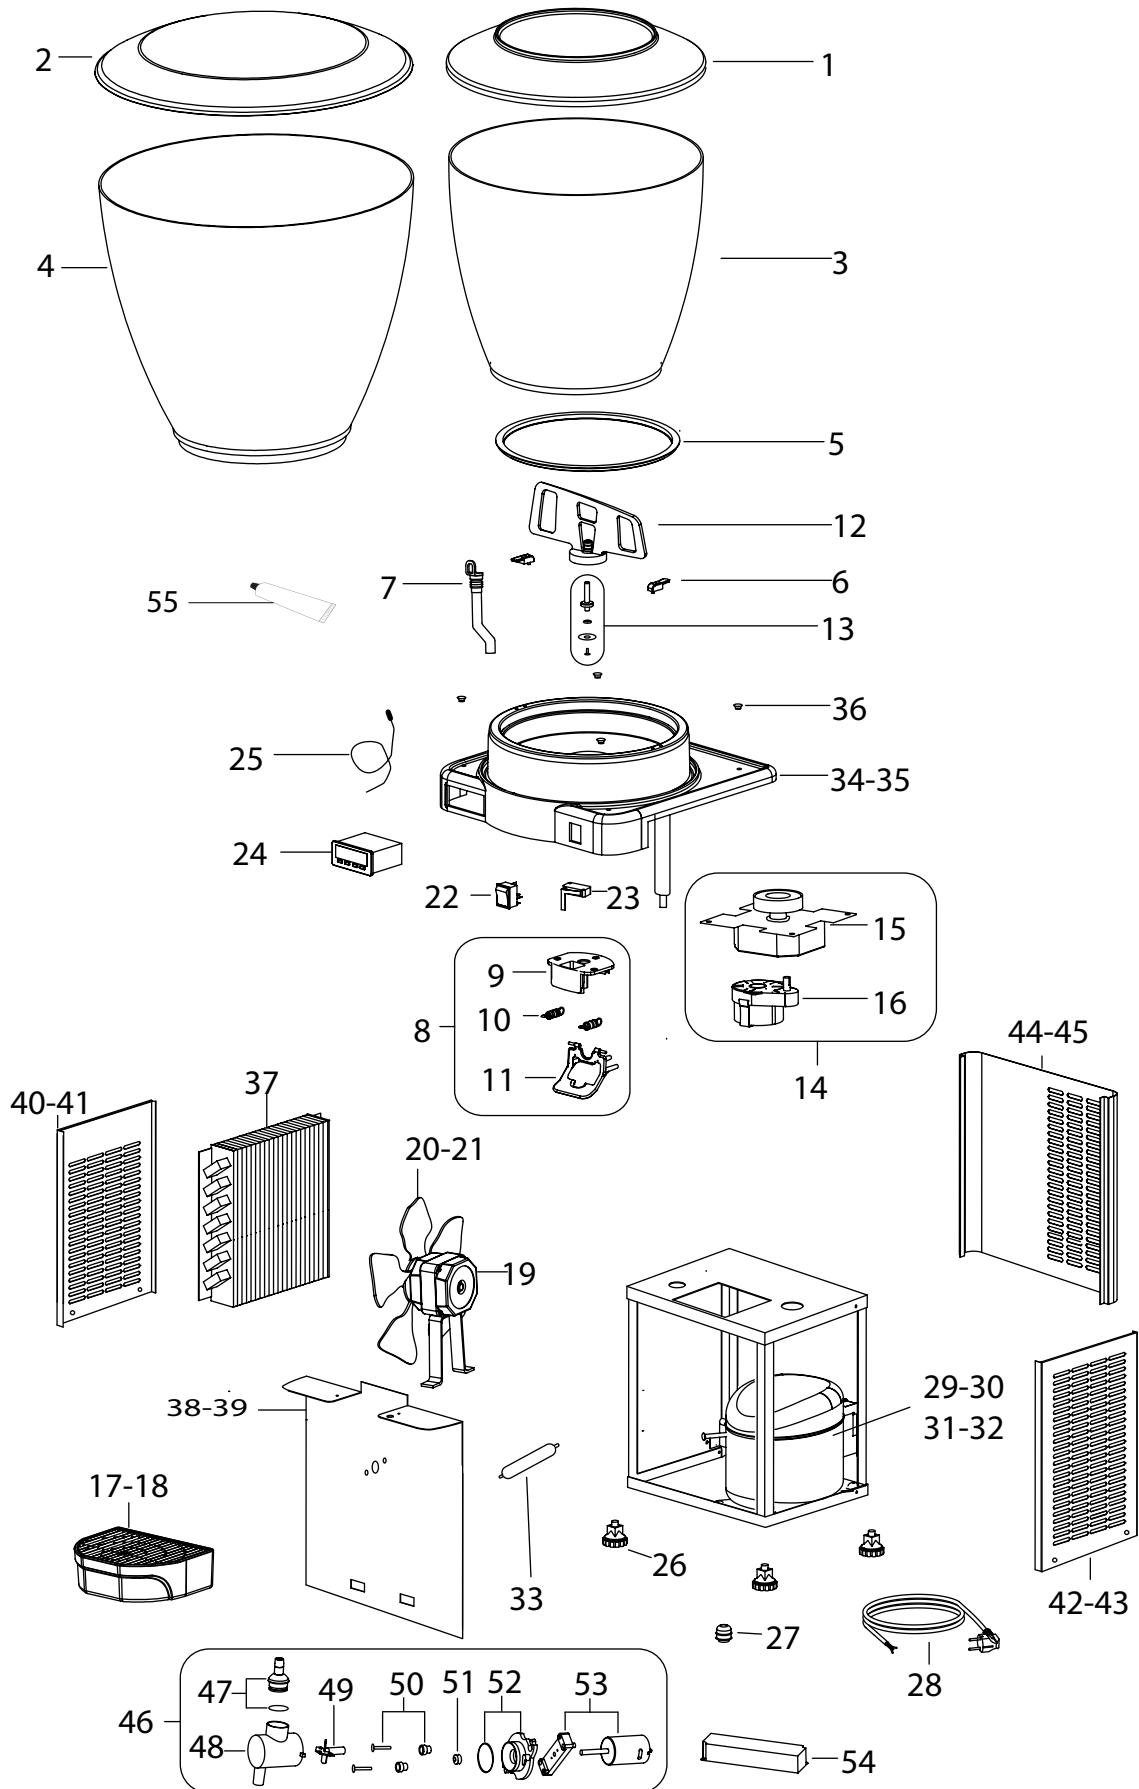

Kam22 / 40 Patlamış Parça Görseli Kam22 / 40 Exploded Parts Picture

KAM22 / KAM40 YEDEK PARÇA LİSTESİ KAM22 / KAM40 SPARE PART LIST