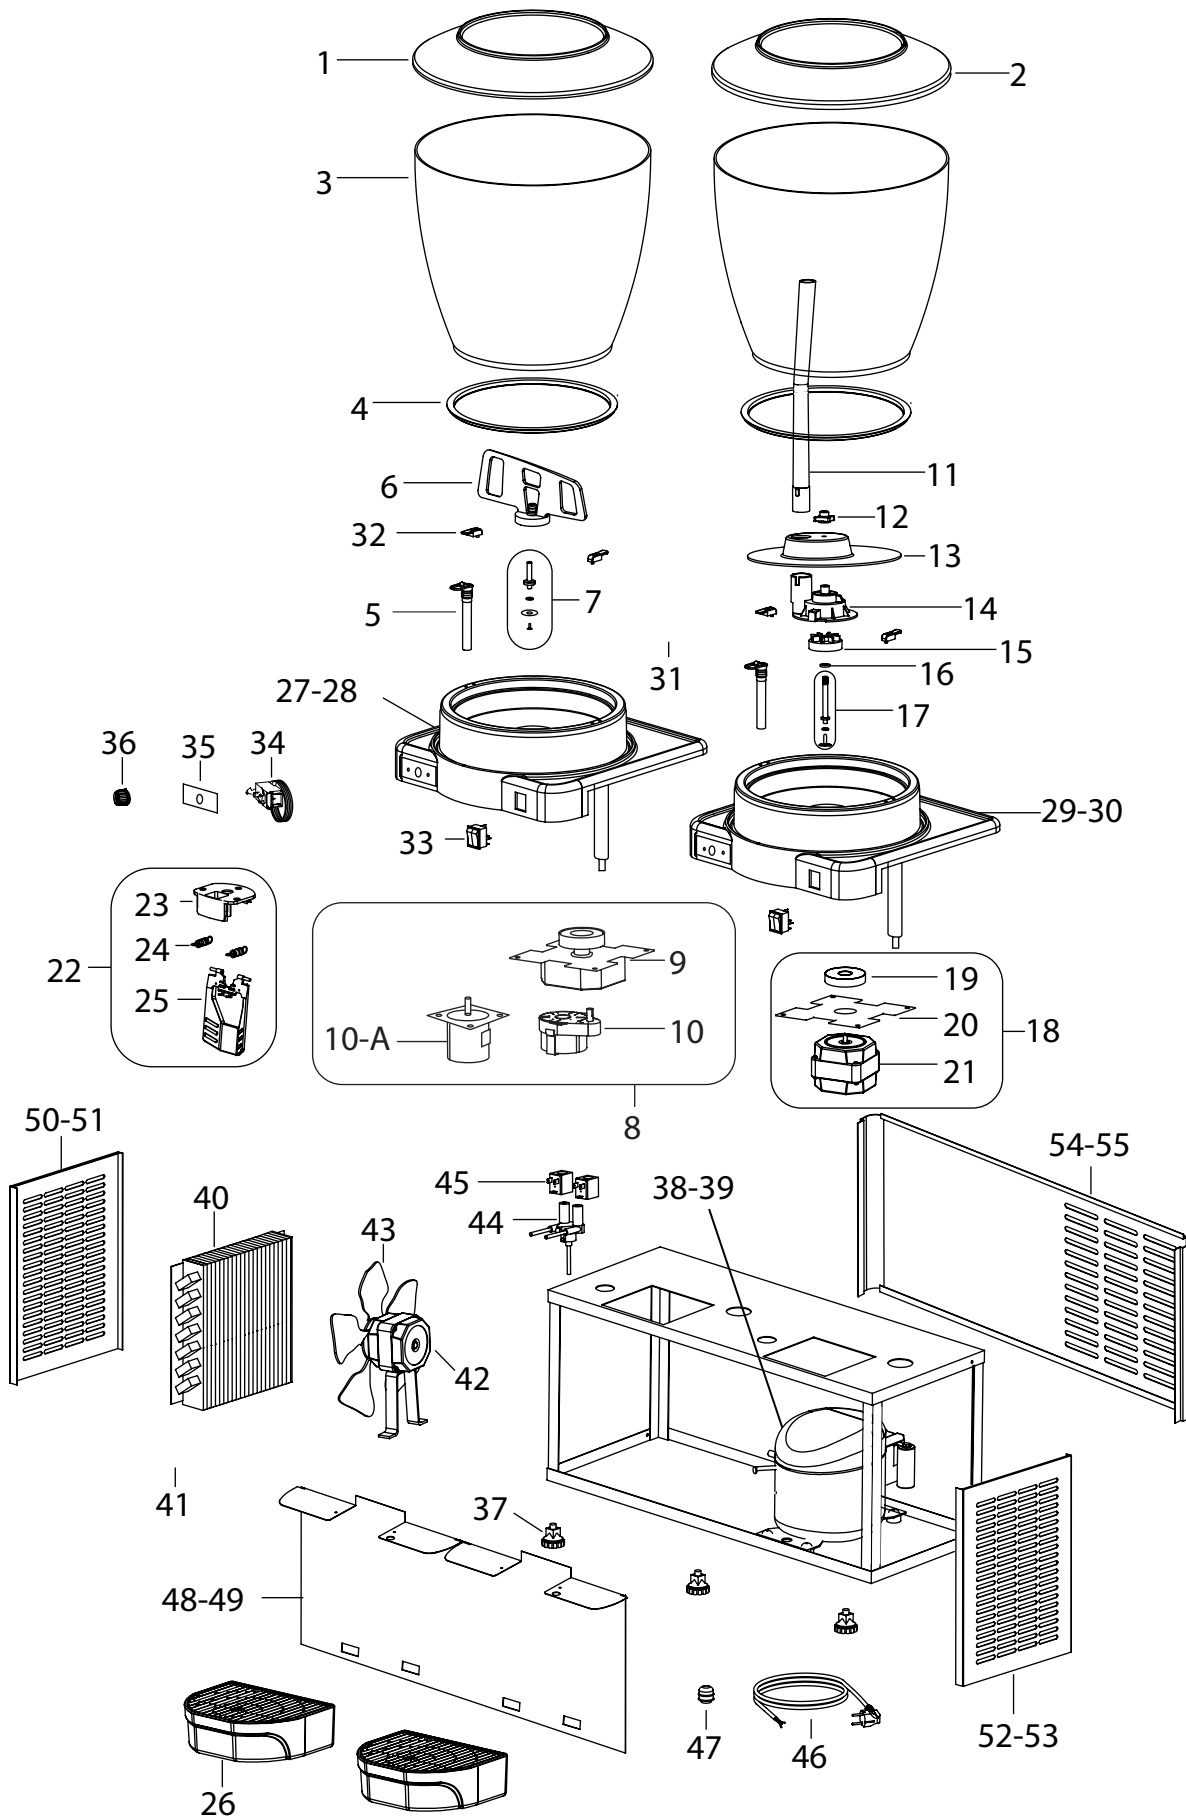

Panoramik 22 Twin Patlamış Parça Görseli Panoramic 22 Twin Exploded Parts Picture

PANORAMİK 22 TWIN YEDEK PARÇA LİSTESİ PANORAMIC 22 TWIN SPARE PART LIST