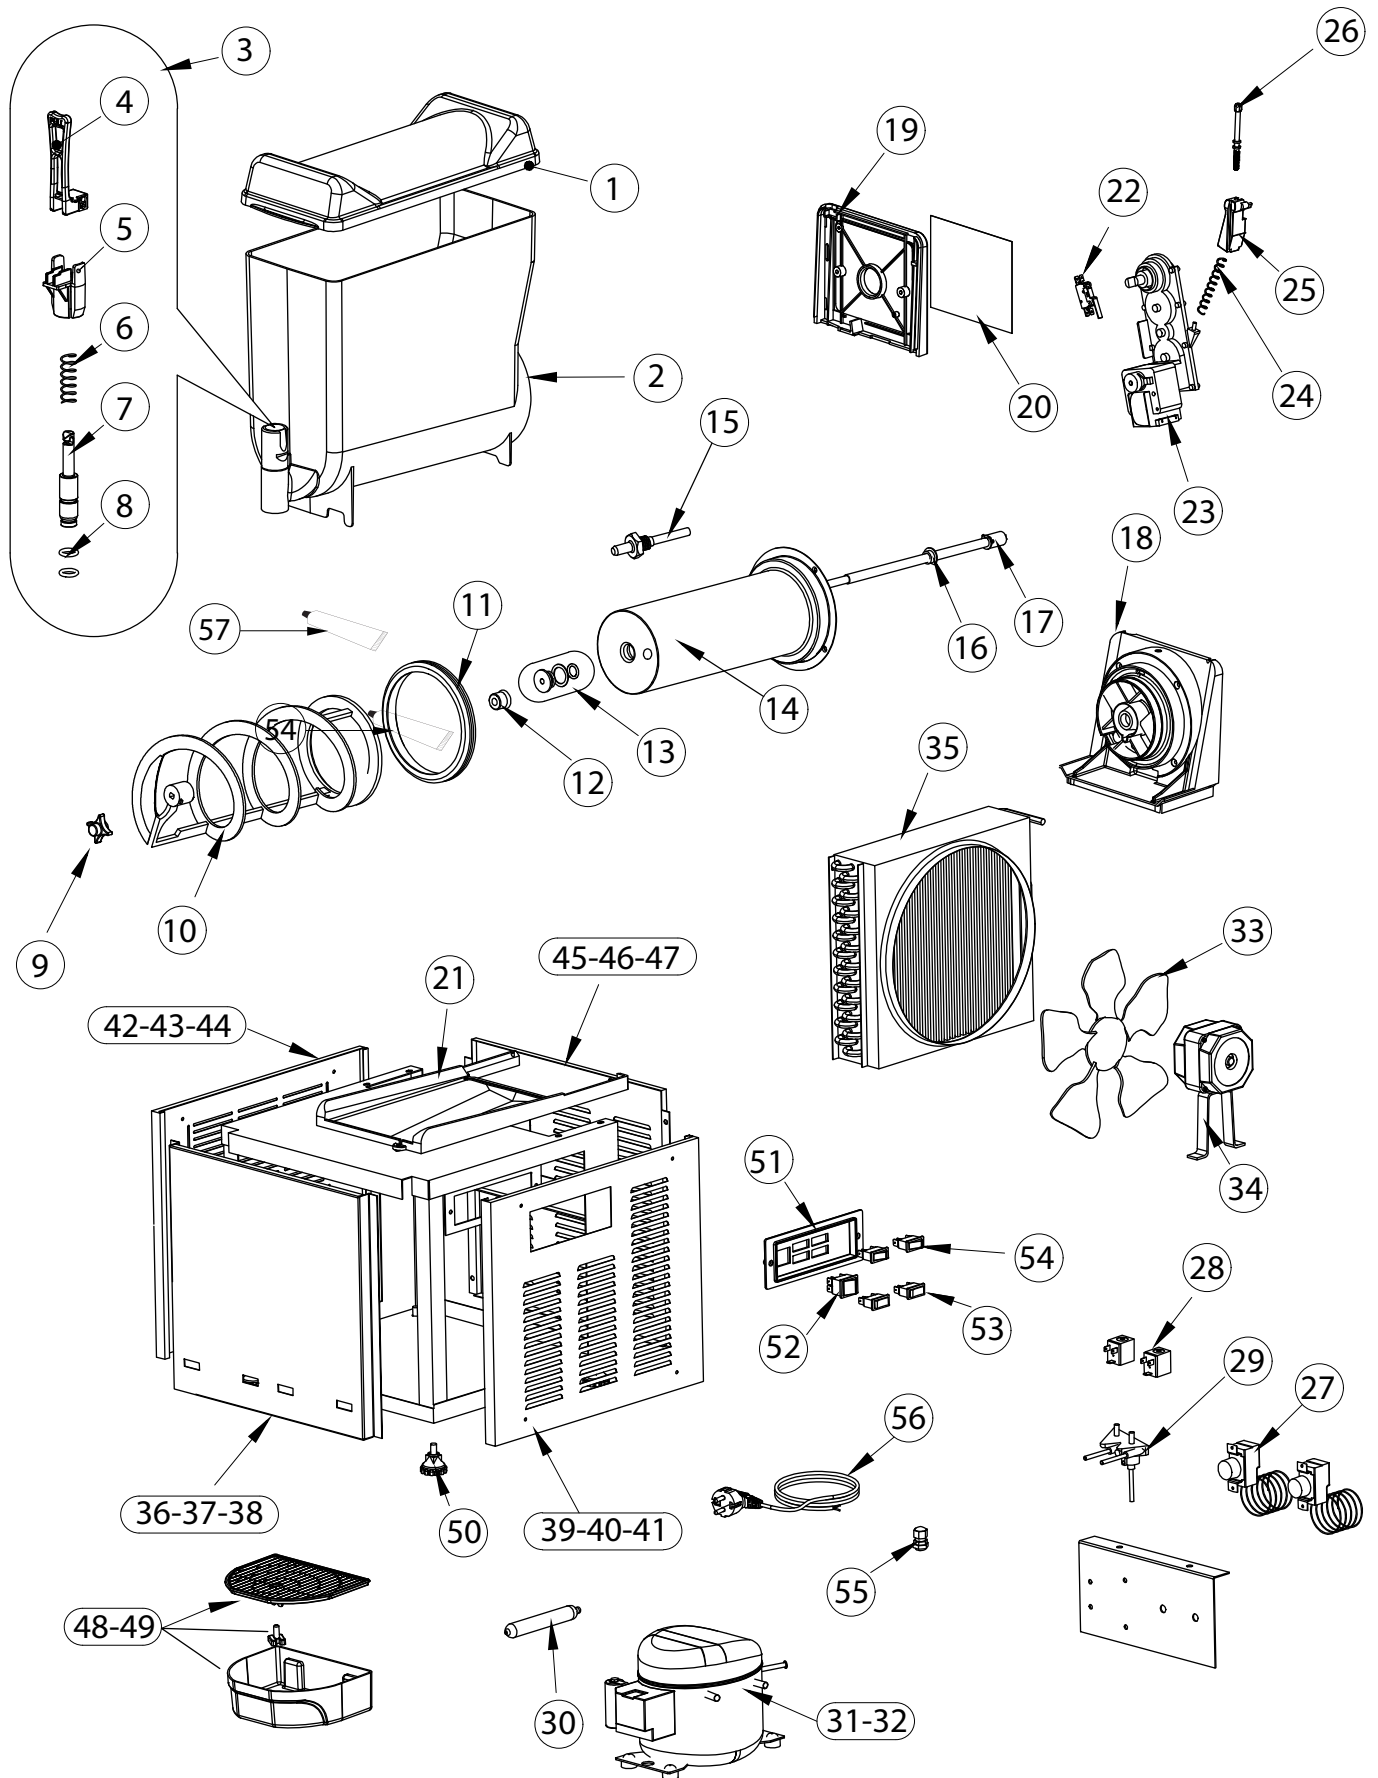

Slush Twin Patlamış Parça Görseli

Slush Twin Exploded Parts Picture

SLUSH TWIN YEDEK PARÇA LİSTESİ // SLUSH TWIN SPARE PART LIST