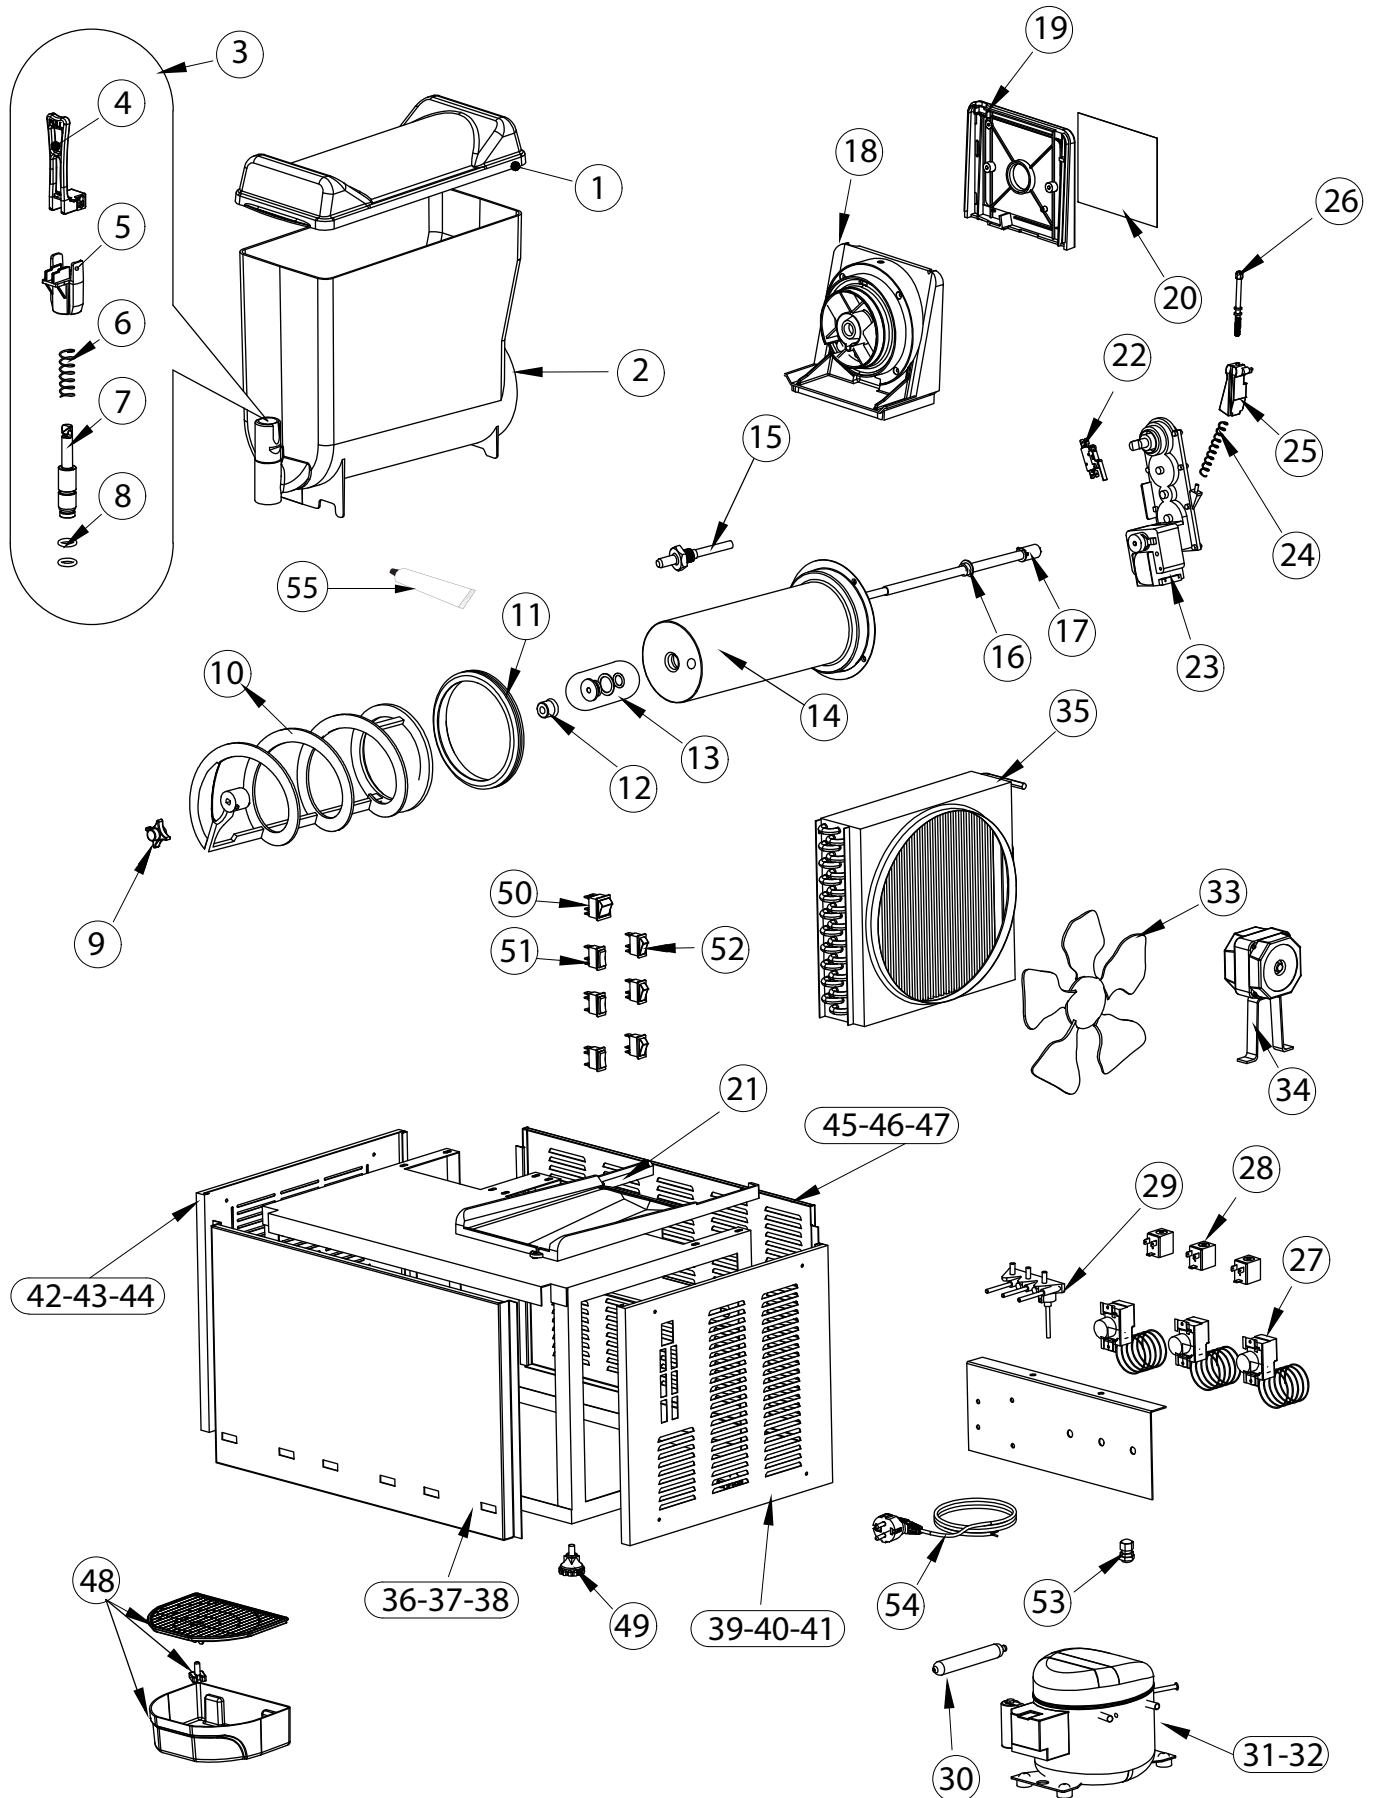

Slush Triple Patlamış Parça Görseli

Slush Triple Exploded Parts Picture

SLUSH TRİPLE YEDEK PARÇA LİSTESİ // SLUSH TRIPLE SPARE PART LIST