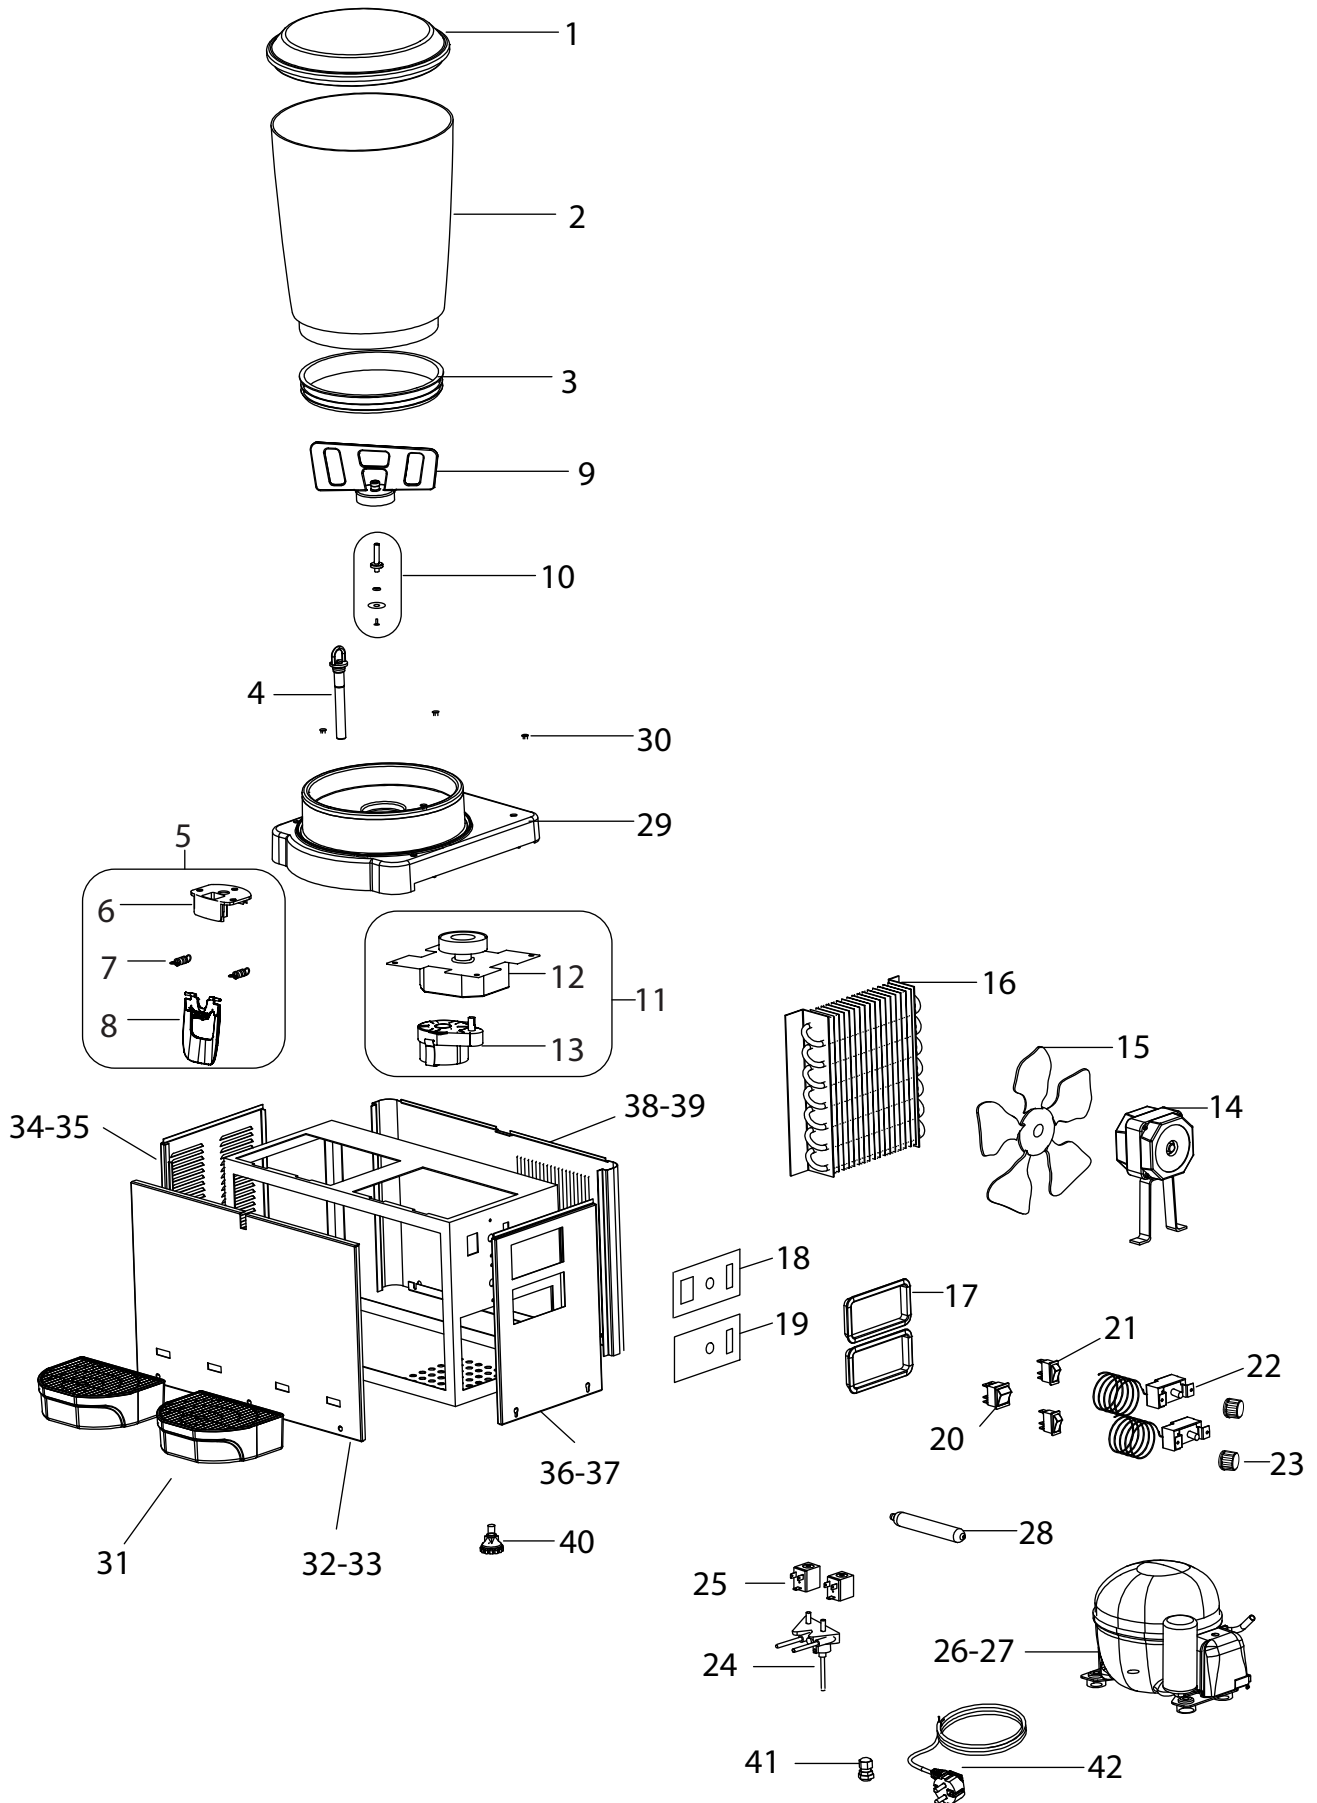

Panoramik 10 Twin Patlamış Parça Görseli

Panoramic 10 Twin Exploded Parts Picture

PANORAMİK 10 TWIN YEDEK PARÇA LİSTESİ PANORAMIC 10 TWIN SPARE PART LIST

RESİM PIC.NO	STOK KODU STOCK CODE	PARÇA ADI PART NAME	BİRİM FİYAT UNIT PRICE
1	YM-0667	10 L PANORAMİK HAZNE KAPAĞI ŞEFFAF // 10 L PANORAMIC BOWL COVER TRANSPARENT	12,00 EUR
2	YM-0664	10 L PANORAMİK HAZNE // 10 L PANORAMIC BOWL	28,00 EUR
3	YM-0669	10 L PANORAMİK HAZNE CONTASI // 10 L PANORAMIC BOWL GASKET	9,50 EUR
4	YM-0670	10 L PANORAMİK MUSLUK HORTUMU // 10 L PANORAMIC TAP HOSE	5,00 EUR
5	YM-0671	10 L PANORAMİK MUSLUK TAKIMI // 10 L PANORAMIC TAP SET	11,00 EUR
6	YM-0255	PANORAMİK MUSLUK GÖVDE // PANORAMIC TAP BODY	3,00 EUR
7	YM-0198	KLASİK/PANORAMİK MUSLUK YAYI (1 ADET) // CLASSICAL/PANORAMIC TAP SPRING (1 PCS)	1,50 EUR
8	YM-0672	10 L PANORAMİK MUSLUK KOLU // 10 L PANORAMIC TAP HANDLE	5,00 EUR
9	YM-0673	10 L KARIŞTIRICI PALET // 10 L MIXING PALETTE	9,50 EUR
10	YM-0674	PANORAMİK KARIŞTIRICI PALET MİLİ TAKIM // PANORAMIC MIXING SHAFT SET	4,00 EUR
11	YM-1232	PANORAMİK KARIŞTIRICI MOTOR TAKIMI // PANORAMIC MIXING MOTOR SET	60,00 EUR
12	YM-0675	PAN. KARIŞTIRICI MOT. MIKNATIS TAKIMI // PANORAMIC MIXING MOTOR MAGNET SET	10,00 EUR
13	YM-1080	PANORAMİK KARIŞTIRMA MOTORU 30 RPM // PANORAMIC MIXING MOTOR 30 RPM	50,00 EUR
14	YM-0902	FAN MOTORU 7W // FAN MOTOR 7W	25,00 EUR
15	YM-0040	22 CM 28 DERECE FAN KANADI // 22 CM 28 DEGREE FAN BLADE	4,00 EUR
16	YM-0861	PANORAMİK 10 L TWIN KONDENSER // PANORAMIC 10 L TWIN CONDENSER	65,00 EUR
17	YM-0693	10 L ANAHTAR ÇERÇEVESİ // 10 L SWITCH FRAME	3,00 EUR
18	YM-0901	10 TWIN/TRIPLE ANA ANAHTAR ETİKETİ // 10 TWIN/TRIPLE MAIN SWITCH STICKER	2,00 EUR
19	YM-0845	10 TWIN/TRIPLE KARIŞTIRICI ANAHTAR ETİKETİ // 10 TWIN/TRIPLE MIXING SWITCH STICKER	2,00 EUR
20	YM-0126	1-0 GENİŞ NOKTA IŞIKLI ANAHTAR // 1-0 WIDE ILLUMINATED SWITCH	3,00 EUR
21	YM-0412	ON OFF TEKLİ IŞIKSIZ ANAHTAR // ON OFF SINGLE NON-ILLUMINATED SWITCH	2,50 EUR
22	YM-0202	ANALOG TERMOSTAT // ANALOG THERMOSTAT	8,00 EUR
23	YM-0421	TERMOSTAT DÜĞMESİ // THERMOSTAT BUTTON	2,00 EUR
24	YM-0910	SELENOİD GÖVDE 1 GİRİŞ 2 ÇIKIŞ // SOLENOID BODY 1 INPUT 2 OUTPUT	60,00 EUR
25	YM-0611	SELENOİD BOBİNİ (1 ADET) // SOLENOID COIL (1 PCS)	15,00 EUR
26	YM-0115	1/4 HP KOMPRESÖR R134A // 1/4 HP COMPRESSOR R134A	130,00 EUR
27	YM-0903	1/4 HP KOMPRESÖR R290 // 1/4 HP COMPRESSOR R290	130,00 EUR
28	YM-0543	15 GR DRAYER // 15 GR DRIER	3,00 EUR
29	YM-0677	PANORAMİK 10 L TABLA TAKIM // PANORAMIC 10 L TABLE SET	80,00 EUR
30	YM-0678	PANORAMİK 10 L TABLA VİDA TAPASI // PANORAMIC 10 L TABLE SCREW TAP	1,00 EUR
31	YM-0702	DAMLALIK KOMPLE YENİ MODEL // DRIP TRAY SET NEW MODEL	9,50 EUR
32	YM-0661	PANORAMİK 10 TWIN ÖN KAPAK SARI // PANORAMIC 10 TWIN FRONT COVER YELLOW	17,00 EUR
33	YM-0714	PANORAMİK 10 TWIN ÖN KAPAK SİYAH // PANORAMIC 10 TWIN FRONT COVER BLACK	17,00 EUR
34	YM-0668	P. 10 TWIN/TRIPLE SAĞ KAPAK SARI // PANORAMIC 10 TWIN/TRIPLE RIGHT COVER YELLOW	13,00 EUR
35	YM-0734	P. 10 TWIN/TRIPLE SAĞ KAPAK SİYAH // PANORAMIC 10 TWIN/TRIPLE RIGHT COVER BLACK	13,00 EUR
36	YM-0695	PANORAMİK 10 TWIN SOL KAPAK SARI // PANORAMIC 10 TWIN LEFT COVER YELLOW	13,00 EUR
37	YM-0737	PANORAMİK 10 TWIN SOL KAPAK SİYAH // PANORAMIC 10 TWIN LEFT COVER BLACK	13,00 EUR
38	YM-0712	PANORAMİK 10 TWIN ARKA KAPAK SARI // PANORAMIC 10 TWIN BACK COVER YELLOW	17,00 EUR
39	YM-0739	PANORAMİK 10 TWIN ARKA KAPAK SİYAH // PANORAMIC 10 TWIN BACK COVER BLACK	17,00 EUR
40	YM-0099	MAKİNE AYIĞI // MACHINE LEG	2,00 EUR
41	YM-0142	KABLO REKORU PG7 // CABLE GLANDS PG7	2,00 EUR
42	YM-0123	FİŞLİ KABLO 3X0,75 MM 2 M // PLUG CABLE 3X0,75 MM 2 M	6,00 EUR